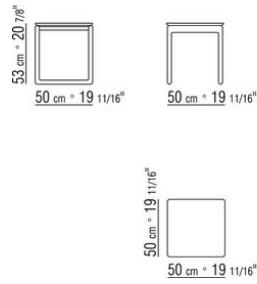

COD. 023261