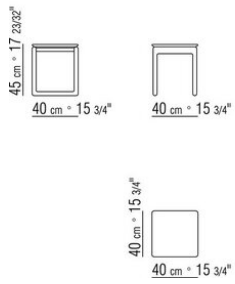

COD. 023260