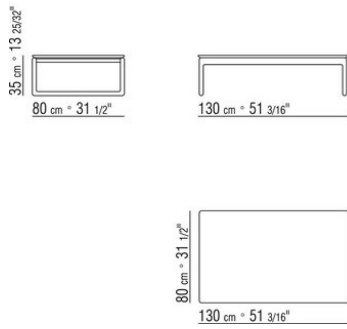

COD. 023264