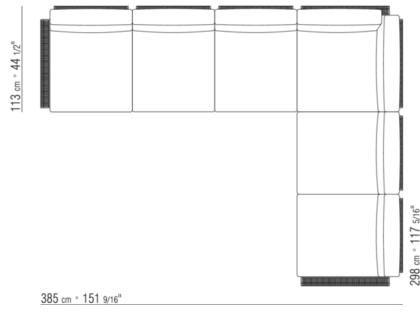

COD. 0253M8

COD. 0253M9

0253XA

- N.1 COD.0253B3 - COTE G CM.98 x113
- N.1 COD.0253A3 - ELEMENT CM.87 x113
- N.1 COD.0253B2 - COTE D CM.98 x113

0253XB

- N.1 COD.0253B1 - COTE G CM.98 x98
- N.2 COD.0253A2 - ELEMENT CM.87 x98
- N.1 COD.0253D4 - DORMEUSE / COTE TERMINAL D CM.98 x138

0253XC

- N.1 COD.0253B1 - COTE G CM.98 x98
- N.3 COD.0253A2 - ELEMENT CM.87 x98
- N.1 COD.0253C0 - ANGLE CM.98 x98
- N.1 COD.0253G0 - POUF CM.87 x87

0253XD

- N.1 COD.0253B3 - COTE G CM.98 x113
- N.3 COD.0253A3 - ELEMENT CM.87 x113
- N.1 COD.0253C2 - ANGLE CM.113 x113
- N.1 COD.0253B2 - COTE D CM.98 x113