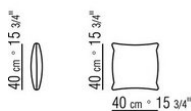

COD. 0253M8

COD. 0253M9

0253XA

- N.1 COD.0253B3 - COTE G CM.98 x113
- N.1 COD.0253A3 - ELEMENT CM.87 x113
- N.1 COD.0253B2 - COTE D CM.98 x113

0253XB

- N.1 COD.0253B1 - COTE G CM.98 x98
- N.2 COD.0253A2 - ELEMENT CM.87 x98
- N.1 COD.0253D4 - DORMEUSE / COTE TERMINAL D CM.98 x138