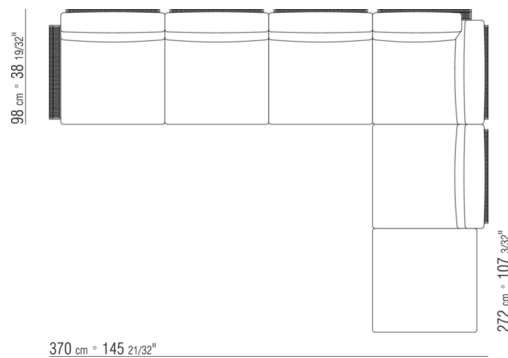

COD. 0253M8

COD. 0253M9

0253XA

- N.1 COD.0253B3 - COTE G CM.98 x113
- N.1 COD.0253A3 - ELEMENT CM.87 x113
- N.1 COD.0253B2 - COTE D CM.98 x113

0253XB

- N.1 COD.0253B1 - COTE G CM.98 x98
- N.2 COD.0253A2 - ELEMENT CM.87 x98
- N.1 COD.0253D4 - DORMEUSE / COTE TERMINAL D CM.98 x138

0253XC

- N.1 COD.0253B1 - COTE G CM.98 x98
- N.3 COD.0253A2 - ELEMENT CM.87 x98
- N.1 COD.0253C0 - ANGLE CM.98 x98
- N.1 COD.0253G0 - POUF CM.87 x87

0253XD

- N.1 COD.0253B3 - COTE G CM.98 x113
- N.3 COD.0253A3 - ELEMENT CM.87 x113
- N.1 COD.0253C2 - ANGLE CM.113 x113
- N.1 COD.0253B2 - COTE D CM.98 x113