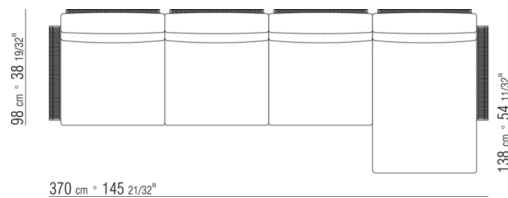

COD. 0253M8

COD. 0253M9

0253XA

- N.1 COD.0253B3 - COTE G CM.98 x113
- N.1 COD.0253A3 - ELEMENT CM.87 x113
- N.1 COD.0253B2 - COTE D CM.98 x113

0253XB

- N.1 COD.0253B1 - COTE G CM.98 x98
- N.2 COD.0253A2 - ELEMENT CM.87 x98
- N.1 COD.0253D4 - DORMEUSE / COTE TERMINAL D CM.98 x138

0253XC

- N.1 COD.0253B1 - COTE G CM.98 x98
- N.3 COD.0253A2 - ELEMENT CM.87 x98
- N.1 COD.0253C0 - ANGLE CM.98 x98
- N.1 COD.0253G0 - POUF CM.87 x87

0253XD

- N.1 COD.0253B3 - COTE G CM.98 x113
- N.3 COD.0253A3 - ELEMENT CM.87 x113
- N.1 COD.0253C2 - ANGLE CM.113 x113
- N.1 COD.0253B2 - COTE D CM.98 x113