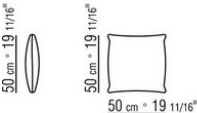

COD. 0253M8

COD. 0253M9

0253XA

- N.1 COD.0253B3 - COTE G CM.98 x113
- N.1 COD.0253A3 - ELEMENT CM.87 x113
- N.1 COD.0253B2 - COTE D CM.98 x113

0253XB

- N.1 COD.0253B1 - COTE G CM.98 x98
- N.2 COD.0253A2 - ELEMENT CM.87 x98
- N.1 COD.0253D4 - DORMEUSE / COTE TERMINAL D CM.98 x138