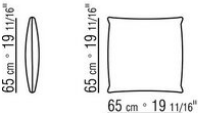

COD. 0253M8

COD. 0253M9

0253XA

- N.1 COD.0253B3 - COTE G CM.98 x113
- N.1 COD.0253A3 - ELEMENT CM.87 x113
- N.1 COD.0253B2 - COTE D CM.98 x113

0253XB

- N.1 COD.0253B1 - COTE G CM.98 x98
- N.2 COD.0253A2 - ELEMENT CM.87 x98
- N.1 COD.0253D4 - DORMEUSE / COTE TERMINAL D CM.98 x138