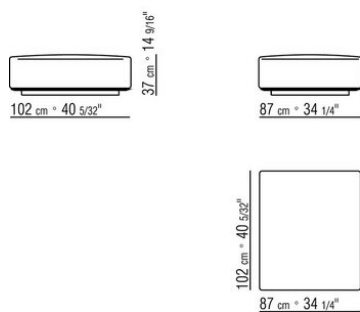

COD. 0253G1