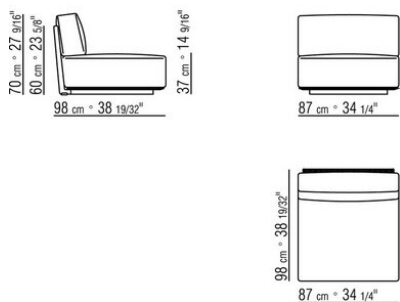

COD. 0253F1

COD. 0253G1