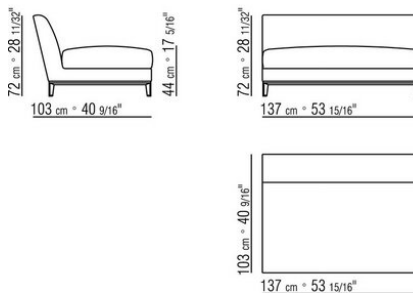

COD. 01LX06