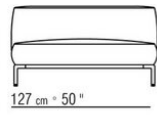

COD. 02A9D0