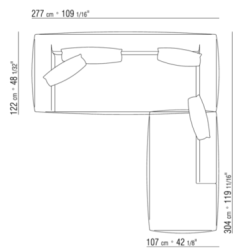

02A9XB

- N.1 COD.02A945 - ЛЕВЫЙ КЛЕММНЫЙ ЭЛЕМЕНТ СМ.182 x107
- N.1 COD.02A9A5 - ДЕРЕВЯННАЯ БАЗА ДИВАНА СМ.277 x122
- N.1 COD.02A999 - ПОДУШКА СМ.90 x65
- N.3 COD.02A998 - ПОДУШКА СМ.65 x65

02A9XC

- N.1 COD.02A9A5 - ДЕРЕВЯННАЯ БАЗА ДИВАНА СМ.277 x122
- N.1 COD.02A9C8 - ТЕРМИНАЛ ПРАВАЯ СТОРОНА СМ.270 x127
- N.1 COD.02A999 - ПОДУШКА СМ.90 x65
- N.4 COD.02A998 - ПОДУШКА СМ.65 x65

02A9XD

- N.1 COD.02A9C9 - ЛЕВОСТОРОННИЙ ТЕРМИНАЛЬНЫЙ МОДУЛЬ СМ.270 x127
- N.1 COD.02A9C8 - ТЕРМИНАЛ ПРАВАЯ СТОРОНА СМ.270 x127
- N.1 COD.02A999 - ПОДУШКА СМ.90 x65
- N.3 COD.02A998 - ПОДУШКА СМ.65 x65

02A9XE