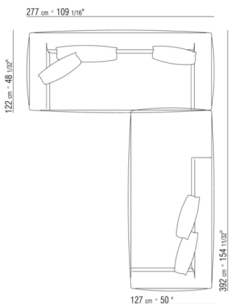

02A9XB

- N.1 COD.02A945 - ЛЕВЫЙ КЛЕММНЫЙ ЭЛЕМЕНТ СМ.182 x107
- N.1 COD.02A9A5 - ДЕРЕВЯННАЯ БАЗА ДИВАНА СМ.277 x122
- N.1 COD.02A999 - ПОДУШКА СМ.90 x65
- N.3 COD.02A998 - ПОДУШКА СМ.65 x65

02A9XC

- N.1 COD.02A9A5 - ДЕРЕВЯННАЯ БАЗА ДИВАНА СМ.277 x122
- N.1 COD.02A9C8 - ТЕРМИНАЛ ПРАВАЯ СТОРОНА СМ.270 x127
- N.1 COD.02A999 - ПОДУШКА СМ.90 x65
- N.4 COD.02A998 - ПОДУШКА СМ.65 x65

02A9XD

- N.1 COD.02A9C9 - ЛЕВОСТОРОННИЙ ТЕРМИНАЛЬНЫЙ МОДУЛЬ СМ.270 x127
- N.1 COD.02A9C8 - ТЕРМИНАЛ ПРАВАЯ СТОРОНА СМ.270 x127
- N.1 COD.02A999 - ПОДУШКА СМ.90 x65
- N.3 COD.02A998 - ПОДУШКА СМ.65 x65

02A9XE