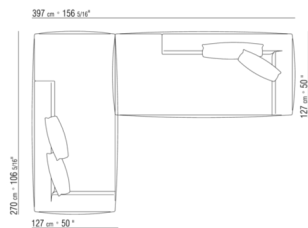

02A9XB

- N.1 COD.02A945 - ЛЕВЫЙ КЛЕММНЫЙ ЭЛЕМЕНТ СМ.182 x107
- N.1 COD.02A9A5 - ДЕРЕВЯННАЯ БАЗА ДИВАНА СМ.277 x122
- N.1 COD.02A999 - ПОДУШКА СМ.90 x65
- N.3 COD.02A998 - ПОДУШКА СМ.65 x65

02A9XC

- N.1 COD.02A9A5 - ДЕРЕВЯННАЯ БАЗА ДИВАНА СМ.277 x122
- N.1 COD.02A9C8 - ТЕРМИНАЛ ПРАВАЯ СТОРОНА СМ.270 x127
- N.1 COD.02A999 - ПОДУШКА СМ.90 x65
- N.4 COD.02A998 - ПОДУШКА СМ.65 x65

02A9XD

- N.1 COD.02A9C9 - ЛЕВОСТОРОННИЙ ТЕРМИНАЛЬНЫЙ МОДУЛЬ СМ.270 x127
- N.1 COD.02A9C8 - ТЕРМИНАЛ ПРАВАЯ СТОРОНА СМ.270 x127
- N.1 COD.02A999 - ПОДУШКА СМ.90 x65
- N.3 COD.02A998 - ПОДУШКА СМ.65 x65

02A9XE