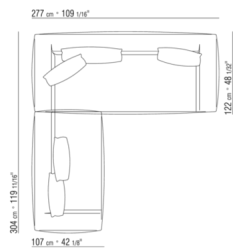

02A9XA

- N.1 COD.02A917 - ЛЕВАЯ СТОРОНА СМ.212 x107
- N.1 COD.02A9A5 - ДЕРЕВЯННАЯ БАЗА ДИВАНА СМ.277 x122
- N.1 COD.02A999 - ПОДУШКА СМ.90 x65
- N.4 COD.02A998 - ПОДУШКА СМ.65 x65

02A9XB