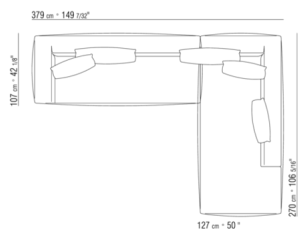

02A9XB

- N.1 COD.02A945 - ЛЕВЫЙ КЛЕММНЫЙ ЭЛЕМЕНТ СМ.182 x107
- N.1 COD.02A9A5 - ДЕРЕВЯННАЯ БАЗА ДИВАНА СМ.277 x122
- N.1 COD.02A999 - ПОДУШКА СМ.90 x65
- N.3 COD.02A998 - ПОДУШКА СМ.65 x65

02A9XC

- N.1 COD.02A9A5 - ДЕРЕВЯННАЯ БАЗА ДИВАНА СМ.277 x122
- N.1 COD.02A9C8 - ТЕРМИНАЛ ПРАВАЯ СТОРОНА СМ.270 x127
- N.1 COD.02A999 - ПОДУШКА СМ.90 x65
- N.4 COD.02A998 - ПОДУШКА СМ.65 x65

02A9XD

- N.1 COD.02A9C9 - ЛЕВОСТОРОННИЙ ТЕРМИНАЛЬНЫЙ МОДУЛЬ СМ.270 x127
- N.1 COD.02A9C8 - ТЕРМИНАЛ ПРАВАЯ СТОРОНА СМ.270 x127
- N.1 COD.02A999 - ПОДУШКА СМ.90 x65
- N.3 COD.02A998 - ПОДУШКА СМ.65 x65

02A9XE