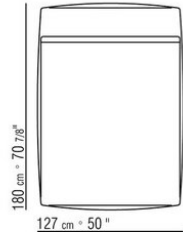

COD. 02A9D0