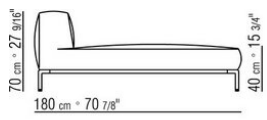

COD. 02A9D0