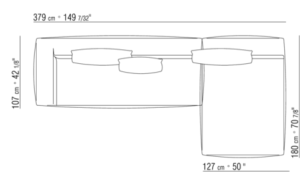

02A9XG

N.1 COD.02A919 - ЛЕВАЯ СТОРОНА СМ.252 x107

N.1 COD.02A9D0 - ШЕЗЛОНГ СМ.127 x180

N.2 COD.02A999 - ПОДУШКА СМ.90 x65

N.1 COD.02A998 - ПОДУШКА СМ.65 x65