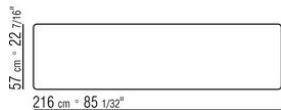

COD. 02A360