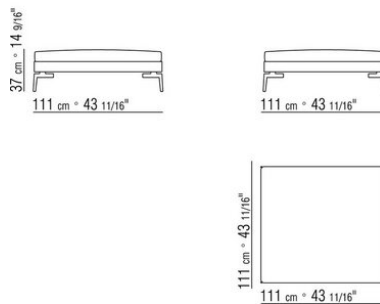

COD. 014W34

COD. 014W99