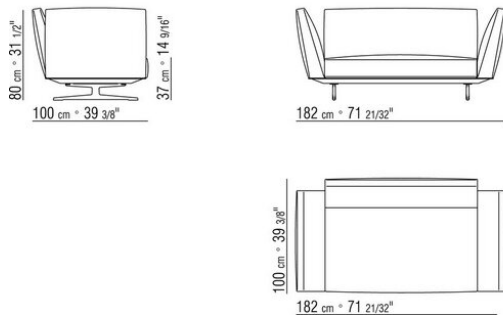

COD. 015R02