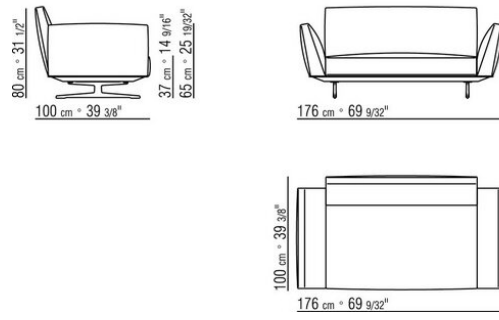

COD. 015R06