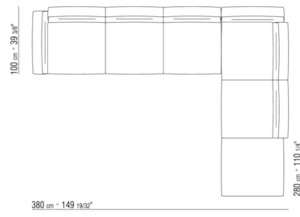

COD. 023651

COD. 023699

0236XA

N.1 COD.023617 - COTE G CM.280 x100
N.1 COD.023627 - COTE TERMINAL G CM.280 x100
N.8 COD.023699 - COUSSIN CM.57 x48

0236XB

N.1 COD.0236B5 - COTE G CM.220 x90
N.1 COD.0236B3 - COTE G CM.155 x90
N.1 COD.0236D1 - ELEMENT TERMINAL G CM.147 x90
N.7 COD.023699 - COUSSIN CM.57 x48