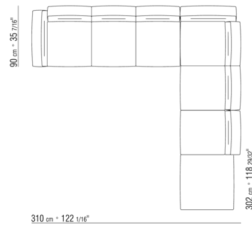

COD. 023651

COD. 023699

0236XA

N.1 COD.023617 - COTE G CM.280 x100
N.1 COD.023627 - COTE TERMINAL G CM.280 x100
N.8 COD.023699 - COUSSIN CM.57 x48

0236XB

N.1 COD.0236B5 - COTE G CM.220 x90
N.1 COD.0236B3 - COTE G CM.155 x90
N.1 COD.0236D1 - ELEMENT TERMINAL G CM.147 x90
N.7 COD.023699 - COUSSIN CM.57 x48