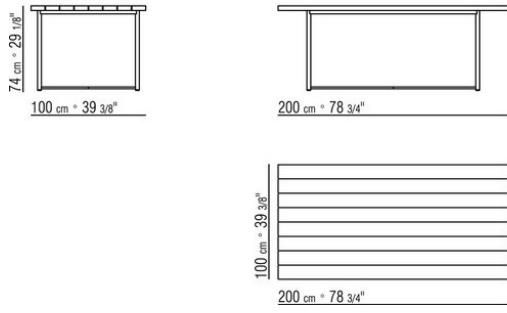

*DESIGN CENTER 2019*

桌子

---

| DESIGN CENTER | 2019

不可拆卸的结构为不锈钢316材质，表面处理为电抛光或环氧粉末烤漆，颜色有白色100、酒红色405、卡其绿705、磨光，

或者压纹漆面，颜色有白色300、沙色310、砖红色320和草绿色330  
面板采用大绿柄桑实木，表面处理有天然、灰色、白漆、棕色和316钢条。

---

Flexform

保留在任何时候对其产品进行其认为适当的改进或修改的权利，包括美学性质、技术性质、尺寸和材料等方面，恕不另行通知。

桌子

COD. 0260L6

COD. 0260L7

COD. 0260L8