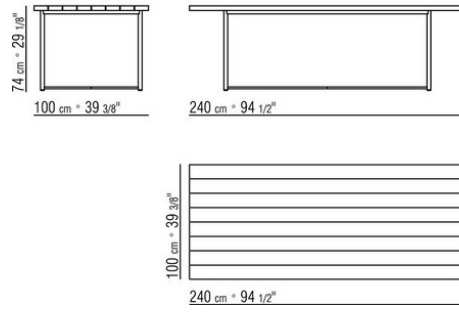

*DESIGN CENTER 2019*

桌子

---

| DESIGN CENTER | 2019

不可拆卸的结构为不锈钢316材质，表面处理为电抛光或环氧粉末烤漆，颜色有白色100、酒红色405、卡其绿705、磨光，

或者压纹漆面，颜色有白色300、沙色310、砖红色320和草绿色330  
面板采用大绿柄桑实木，表面处理有天然、灰色、白漆、棕色和316钢条。

---

Flexform

保留在任何时候对其产品进行其认为适当的改进或修改的权利，包括美学性质、技术性质、尺寸和材料等方面，恕不另行通知。

桌子

COD. 0260L6

COD. 0260L7

COD. 0260L8