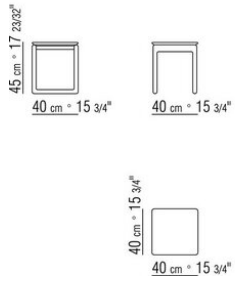

COD. 023260