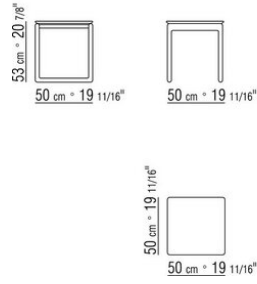

COD. 023261