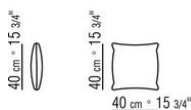

COD. 0265G0

COD. 0265M7

COD. 0265M8

COD. 0265M9

0265XA

- N.1 COD.0265B1 - FIANCO SX CM.98 x98
- N.1 COD.0265A3 - ELEMENTO CM.87 x98
- N.1 COD.0265B0 - FIANCO DX CM.98 x98

0265XB

- N.1 COD.0265D5 - DORMEUSE / FIANCO TERMINALE SX CM.98 x138
- N.2 COD.0265A3 - ELEMENTO CM.87 x98
- N.1 COD.0265B0 - FIANCO DX CM.98 x98