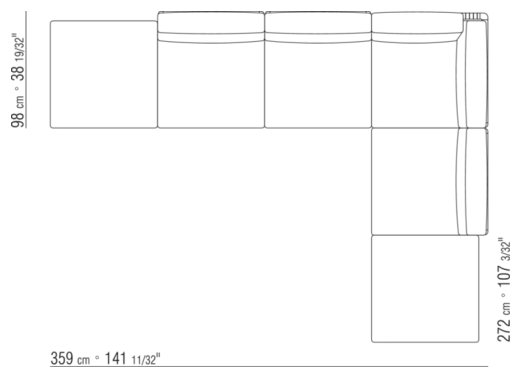

COD. 0265G0

COD. 0265M7

COD. 0265M8

COD. 0265M9

0265XA

- N.1 COD.0265B1 - FIANCO SX CM.98 x98
- N.1 COD.0265A3 - ELEMENTO CM.87 x98
- N.1 COD.0265B0 - FIANCO DX CM.98 x98

0265XB

- N.1 COD.0265D5 - DORMEUSE / FIANCO TERMINALE SX CM.98 x138
- N.2 COD.0265A3 - ELEMENTO CM.87 x98
- N.1 COD.0265B0 - FIANCO DX CM.98 x98

0265XC

- N.2 COD.0265G0 - POUF CM.87 x87
- N.3 COD.0265A3 - ELEMENTO CM.87 x98
- N.1 COD.0265C0 - ANGOLO CM.98 x98

0265XD

- N.1 COD.0265B1 - FIANCO SX CM.98 x98
- N.3 COD.0265A3 - ELEMENTO CM.87 x98
- N.1 COD.0265C0 - ANGOLO CM.98 x98
- N.1 COD.0265B0 - FIANCO DX CM.98 x98