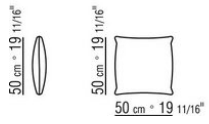

COD. 0265G0

COD. 0265M7

COD. 0265M8

COD. 0265M9

0265XA

- N.1 COD.0265B1 - FIANCO SX CM.98 x98
- N.1 COD.0265A3 - ELEMENTO CM.87 x98
- N.1 COD.0265B0 - FIANCO DX CM.98 x98

0265XB

- N.1 COD.0265D5 - DORMEUSE / FIANCO TERMINALE SX CM.98 x138
- N.2 COD.0265A3 - ELEMENTO CM.87 x98
- N.1 COD.0265B0 - FIANCO DX CM.98 x98

0265XC

- N.2 COD.0265G0 - POUF CM.87 x87
- N.3 COD.0265A3 - ELEMENTO CM.87 x98
- N.1 COD.0265C0 - ANGOLO CM.98 x98

0265XD

- N.1 COD.0265B1 - FIANCO SX CM.98 x98
- N.3 COD.0265A3 - ELEMENTO CM.87 x98
- N.1 COD.0265C0 - ANGOLO CM.98 x98
- N.1 COD.0265B0 - FIANCO DX CM.98 x98