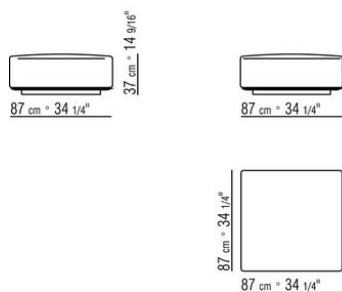

COD. 0265G0

COD. 0265M7

COD. 0265M8

COD. 0265M9

0265XA

- N.1 COD.0265B1 - FIANCO SX CM.98 x98
- N.1 COD.0265A3 - ELEMENTO CM.87 x98
- N.1 COD.0265B0 - FIANCO DX CM.98 x98

0265XB

- N.1 COD.0265D5 - DORMEUSE / FIANCO TERMINALE SX CM.98 x138
- N.2 COD.0265A3 - ELEMENTO CM.87 x98
- N.1 COD.0265B0 - FIANCO DX CM.98 x98