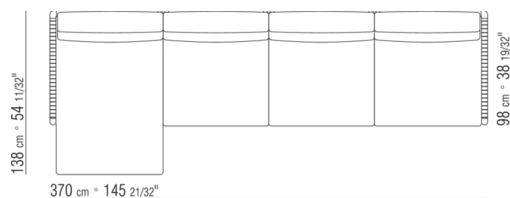

COD. 0265G0

COD. 0265M7

COD. 0265M8

COD. 0265M9

0265XA

- N.1 COD.0265B1 - FIANCO SX CM.98 x98
- N.1 COD.0265A3 - ELEMENTO CM.87 x98
- N.1 COD.0265B0 - FIANCO DX CM.98 x98

0265XB

- N.1 COD.0265D5 - DORMEUSE / FIANCO TERMINALE SX CM.98 x138
- N.2 COD.0265A3 - ELEMENTO CM.87 x98
- N.1 COD.0265B0 - FIANCO DX CM.98 x98

0265XC

- N.2 COD.0265G0 - POUF CM.87 x87
- N.3 COD.0265A3 - ELEMENTO CM.87 x98
- N.1 COD.0265C0 - ANGOLO CM.98 x98

0265XD

- N.1 COD.0265B1 - FIANCO SX CM.98 x98
- N.3 COD.0265A3 - ELEMENTO CM.87 x98
- N.1 COD.0265C0 - ANGOLO CM.98 x98
- N.1 COD.0265B0 - FIANCO DX CM.98 x98