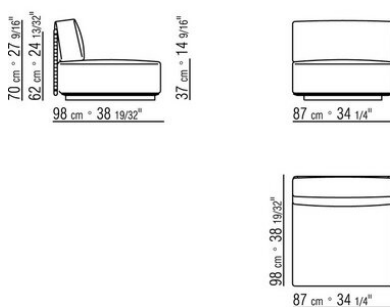

COD. 0265G0

COD. 0265M7

COD. 0265M8

COD. 0265M9

0265XA

- N.1 COD.0265B1 - FIANCO SX CM.98 x98
- N.1 COD.0265A3 - ELEMENTO CM.87 x98
- N.1 COD.0265B0 - FIANCO DX CM.98 x98

0265XB

- N.1 COD.0265D5 - DORMEUSE / FIANCO TERMINALE SX CM.98 x138
- N.2 COD.0265A3 - ELEMENTO CM.87 x98
- N.1 COD.0265B0 - FIANCO DX CM.98 x98