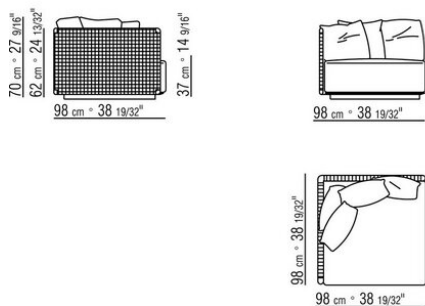

COD. 0265B1

COD. 0265A1