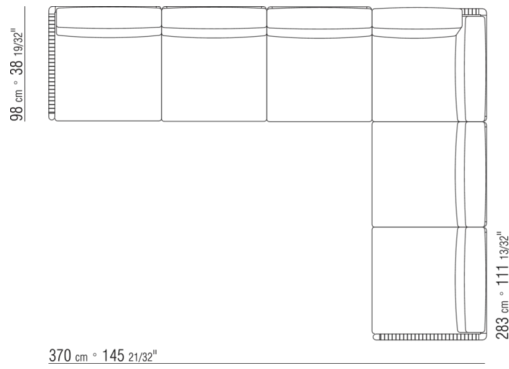

COD. 0265G0

COD. 0265M7

COD. 0265M8

COD. 0265M9

0265XA

- N.1 COD.0265B1 - FIANCO SX CM.98 x98
- N.1 COD.0265A3 - ELEMENTO CM.87 x98
- N.1 COD.0265B0 - FIANCO DX CM.98 x98

0265XB

- N.1 COD.0265D5 - DORMEUSE / FIANCO TERMINALE SX CM.98 x138
- N.2 COD.0265A3 - ELEMENTO CM.87 x98
- N.1 COD.0265B0 - FIANCO DX CM.98 x98

0265XC

- N.2 COD.0265G0 - POUF CM.87 x87
- N.3 COD.0265A3 - ELEMENTO CM.87 x98
- N.1 COD.0265C0 - ANGOLO CM.98 x98

0265XD

- N.1 COD.0265B1 - FIANCO SX CM.98 x98
- N.3 COD.0265A3 - ELEMENTO CM.87 x98
- N.1 COD.0265C0 - ANGOLO CM.98 x98
- N.1 COD.0265B0 - FIANCO DX CM.98 x98