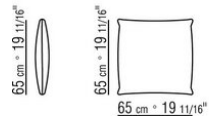

COD. 0265G0

COD. 0265M7

COD. 0265M8

COD. 0265M9

0265XA

- N.1 COD.0265B1 - FIANCO SX CM.98 x98
- N.1 COD.0265A3 - ELEMENTO CM.87 x98
- N.1 COD.0265B0 - FIANCO DX CM.98 x98

0265XB

- N.1 COD.0265D5 - DORMEUSE / FIANCO TERMINALE SX CM.98 x138
- N.2 COD.0265A3 - ELEMENTO CM.87 x98
- N.1 COD.0265B0 - FIANCO DX CM.98 x98

0265XC

- N.2 COD.0265G0 - POUF CM.87 x87
- N.3 COD.0265A3 - ELEMENTO CM.87 x98
- N.1 COD.0265C0 - ANGOLO CM.98 x98

0265XD

- N.1 COD.0265B1 - FIANCO SX CM.98 x98
- N.3 COD.0265A3 - ELEMENTO CM.87 x98
- N.1 COD.0265C0 - ANGOLO CM.98 x98
- N.1 COD.0265B0 - FIANCO DX CM.98 x98