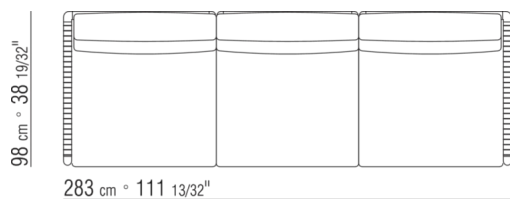

COD. 0265G0

COD. 0265M7

COD. 0265M8

COD. 0265M9

0265XA

- N.1 COD.0265B1 - FIANCO SX CM.98 x98
- N.1 COD.0265A3 - ELEMENTO CM.87 x98
- N.1 COD.0265B0 - FIANCO DX CM.98 x98

0265XB

- N.1 COD.0265D5 - DORMEUSE / FIANCO TERMINALE SX CM.98 x138
- N.2 COD.0265A3 - ELEMENTO CM.87 x98
- N.1 COD.0265B0 - FIANCO DX CM.98 x98

0265XC

- N.2 COD.0265G0 - POUF CM.87 x87
- N.3 COD.0265A3 - ELEMENTO CM.87 x98
- N.1 COD.0265C0 - ANGOLO CM.98 x98

0265XD

- N.1 COD.0265B1 - FIANCO SX CM.98 x98
- N.3 COD.0265A3 - ELEMENTO CM.87 x98
- N.1 COD.0265C0 - ANGOLO CM.98 x98
- N.1 COD.0265B0 - FIANCO DX CM.98 x98