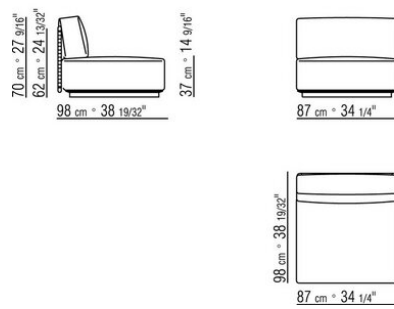

COD. 0265A3

COD. 0265C0