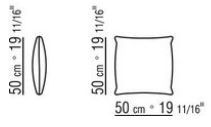

COD. 0265M8

COD. 0265M9