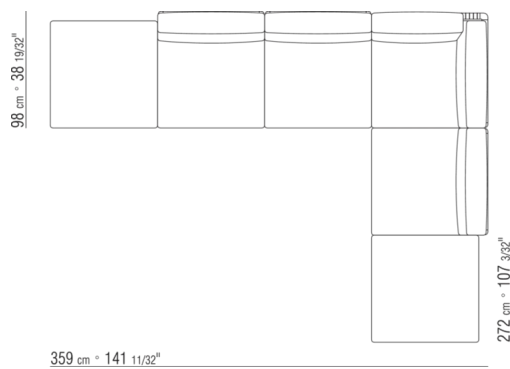

COD. 0265M8

COD. 0265M9

0265XA

N.1 COD.0265B1 - ЛЕВАЯ СТОРОНА СМ.98 x98  
N.1 COD.0265A3 - ЭЛЕМЕНТ СМ.87 x98  
N.1 COD.0265B0 - ПРАВАЯ СТОРОНА СМ.98 x98

0265XB

N.1 COD.0265D5 - DORMEUSE / ЛЕВАЯ СТОРОНА СМ.98 x138  
N.2 COD.0265A3 - ЭЛЕМЕНТ СМ.87 x98  
N.1 COD.0265B0 - ПРАВАЯ СТОРОНА СМ.98 x98

0265XC

N.2 COD.0265G0 - ПУФ СМ.87 x87  
N.3 COD.0265A3 - ЭЛЕМЕНТ СМ.87 x98  
N.1 COD.0265C0 - УГОЛ СМ.98 x98

0265XD

- N.1 COD.0265B1 - ЛЕВАЯ СТОРОНА CM.98 x98
- N.3 COD.0265A3 - ЭЛЕМЕНТ CM.87 x98
- N.1 COD.0265C0 - УГОЛ CM.98 x98
- N.1 COD.0265B0 - ПРАВАЯ СТОРОНА CM.98 x98