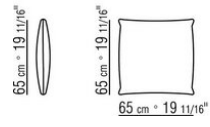

COD. 0265M8

COD. 0265M9