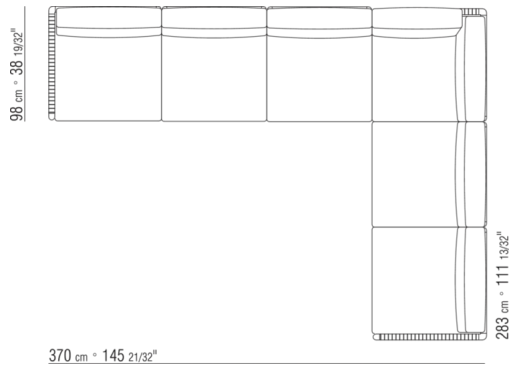

COD. 0265M8

COD. 0265M9

0265XA

N.1 COD.0265B1 - ЛЕВАЯ СТОРОНА СМ.98 x98  
N.1 COD.0265A3 - ЭЛЕМЕНТ СМ.87 x98  
N.1 COD.0265B0 - ПРАВАЯ СТОРОНА СМ.98 x98

0265XB

N.1 COD.0265D5 - DORMEUSE / ЛЕВАЯ СТОРОНА СМ.98 x138  
N.2 COD.0265A3 - ЭЛЕМЕНТ СМ.87 x98  
N.1 COD.0265B0 - ПРАВАЯ СТОРОНА СМ.98 x98

0265XC

N.2 COD.0265G0 - ПУФ СМ.87 x87  
N.3 COD.0265A3 - ЭЛЕМЕНТ СМ.87 x98  
N.1 COD.0265C0 - УГОЛ СМ.98 x98

0265XD

- N.1 COD.0265B1 - ЛЕВАЯ СТОРОНА CM.98 x98
- N.3 COD.0265A3 - ЭЛЕМЕНТ CM.87 x98
- N.1 COD.0265C0 - УГОЛ CM.98 x98
- N.1 COD.0265B0 - ПРАВАЯ СТОРОНА CM.98 x98