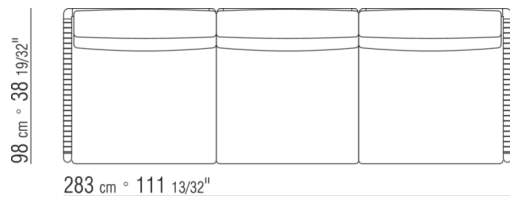

0265XA

N.1 COD.0265B1 - ЛЕВАЯ СТОРОНА СМ.98 x98
N.1 COD.0265A3 - ЭЛЕМЕНТ СМ.87 x98
N.1 COD.0265B0 - ПРАВАЯ СТОРОНА СМ.98 x98