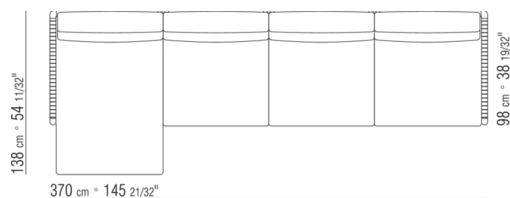

COD. 0265M8

COD. 0265M9

0265XA

N.1 COD.0265B1 - ЛЕВАЯ СТОРОНА СМ.98 x98  
N.1 COD.0265A3 - ЭЛЕМЕНТ СМ.87 x98  
N.1 COD.0265B0 - ПРАВАЯ СТОРОНА СМ.98 x98

0265XB

N.1 COD.0265D5 - DORMEUSE / ЛЕВАЯ СТОРОНА СМ.98 x138  
N.2 COD.0265A3 - ЭЛЕМЕНТ СМ.87 x98  
N.1 COD.0265B0 - ПРАВАЯ СТОРОНА СМ.98 x98

0265XC

N.2 COD.0265G0 - ПУФ СМ.87 x87  
N.3 COD.0265A3 - ЭЛЕМЕНТ СМ.87 x98  
N.1 COD.0265C0 - УГОЛ СМ.98 x98

0265XD

- N.1 COD.0265B1 - ЛЕВАЯ СТОРОНА CM.98 x98
- N.3 COD.0265A3 - ЭЛЕМЕНТ CM.87 x98
- N.1 COD.0265C0 - УГОЛ CM.98 x98
- N.1 COD.0265B0 - ПРАВАЯ СТОРОНА CM.98 x98