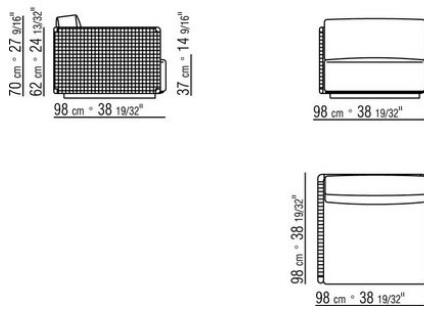

COD. 0265B1

COD. 0265D5