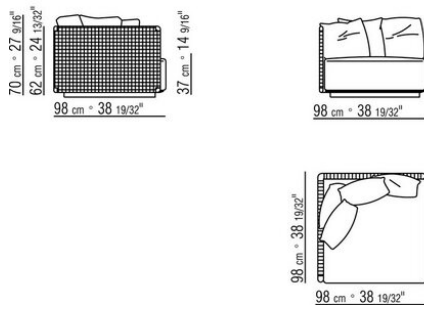

COD. 0265B1

COD. 0265A1