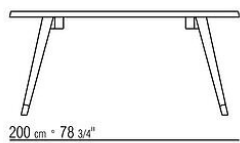

COD. 02C676