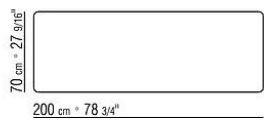

COD. 02C676