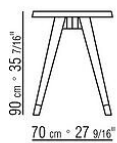

COD. 02C676