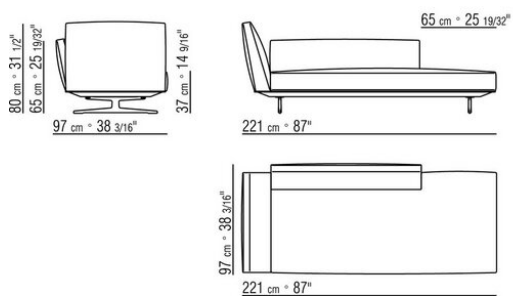

**Tapicería** desenfundable tanto en la versión de tela como en la versión de piel

COD. 015R29

COD. 015R31

COD. 015R33

015RXA

- N.1 COD.015R15 - FINAL IZQ CM.221 x100
- N.2 COD.015R97 - COJIN CM.54 x24
- N.2 COD.015R99 - COJIN CM.52 x48
- N.1 COD.015R23 - DORMEUSE FINAL IZQ CM.221 x100
- N.2 COD.015R98 - COJIN CM.63 x55