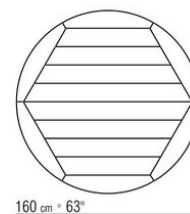

COD. 0297M2