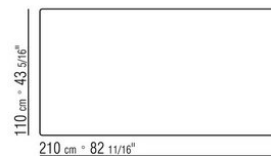

COD. 0297L6