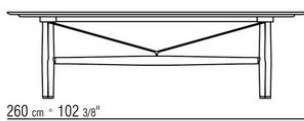

COD. 0297L7