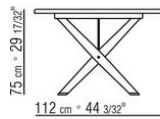

COD. 0297M6