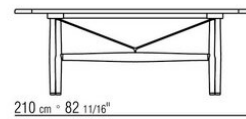

COD. 0297M6