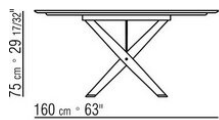

COD. 0297L2