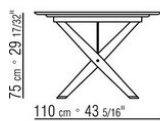

COD. 0297L7