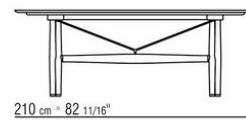

COD. 0297L6