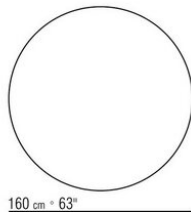

COD. 0297L2