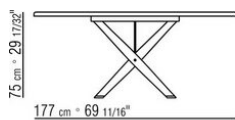

COD. 0297M5