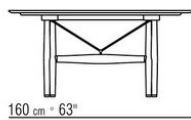

COD. 0297L2