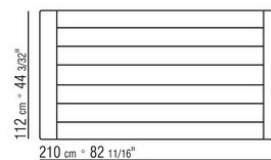

COD. 0297M6