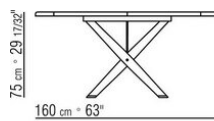

COD. 0297M2