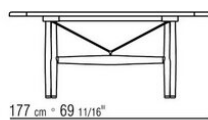

COD. 0297M5