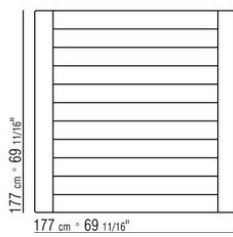

COD. 0297M5