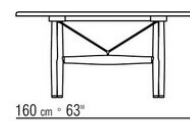

COD. 0297M2