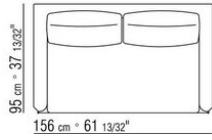

COD. 014W02