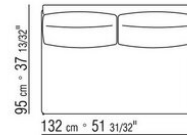

COD. 014W06