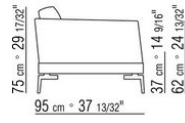

COD. 014W07