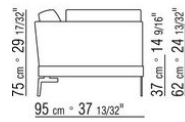

COD. 014W19

COD. 014W17