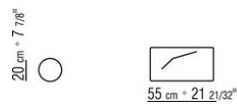

COD. 014W96

014WXA

- N.1 COD.014W15 - ENDELEMENT L CM.209 x95
- N.6 COD.014W98 - KISSEN CM.46 x46
- N.1 COD.014W19 - LANGE ECKE L CM.95 x209

014WXB

- N.1 COD.014W05 - ENDELEMENT L CM.144 x95
- N.7 COD.014W98 - KISSEN CM.46 x46
- N.1 COD.014W04 - ENDELEMENT R CM.144 x95
- N.1 COD.014W08 - ECKELEMENT R CM.144 x95