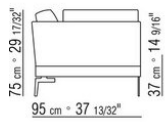

COD. 014W11

COD. 014W09