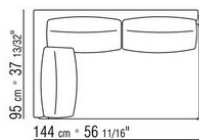

COD. 014W09