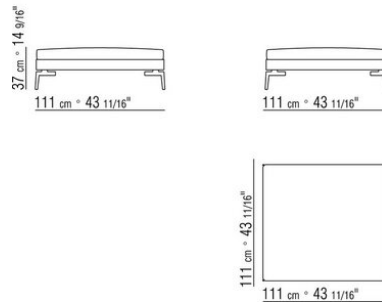

COD. 014W34

COD. 014W99