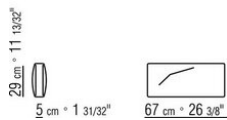

COD. 014W96

014WXA

- N.1 COD.014W15 - ENDELEMENT L CM.209 x95
- N.6 COD.014W98 - KISSEN CM.46 x46
- N.1 COD.014W19 - LANGE ECKE L CM.95 x209

014WXB

- N.1 COD.014W05 - ENDELEMENT L CM.144 x95
- N.7 COD.014W98 - KISSEN CM.46 x46
- N.1 COD.014W04 - ENDELEMENT R CM.144 x95
- N.1 COD.014W08 - ECKELEMENT R CM.144 x95