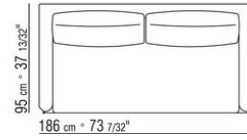

COD. 014W07