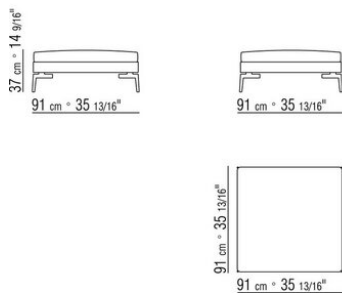

COD. 014W33

COD. 014W98