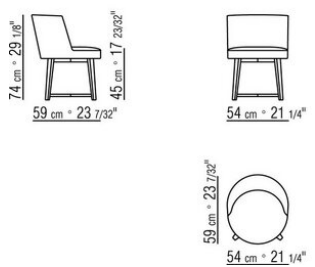

COD. 024612