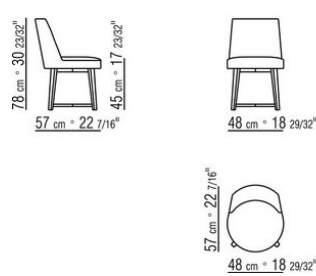

COD. 0246A2