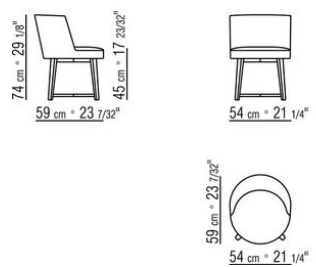

COD. 0246B1