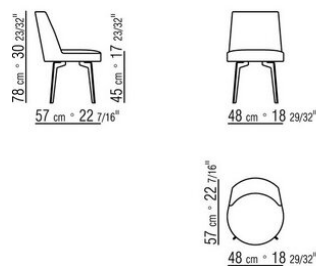

COD. 024613