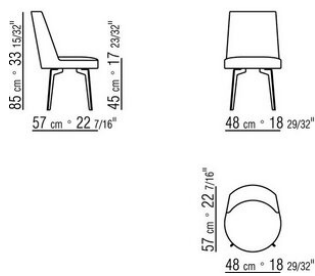

COD. 0246A3