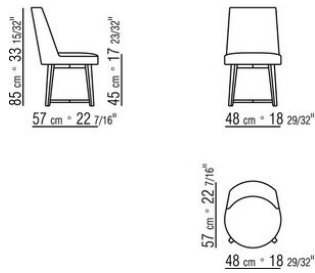

COD. 024602

COD. 024601