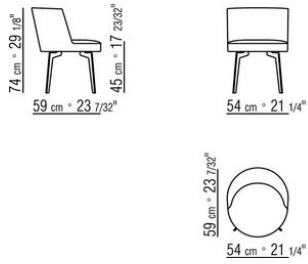

COD. 0246B3