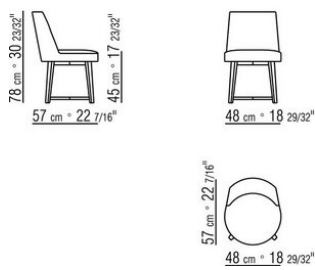

COD. 024611