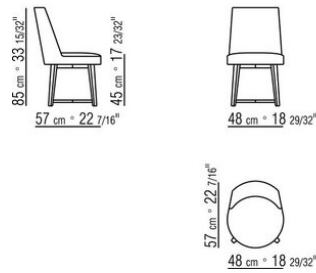

COD. 0246A1

COD. 024603