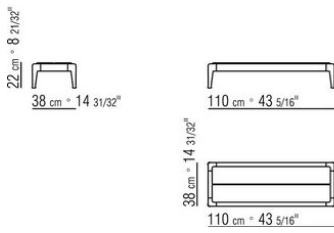

COD. 0283F1