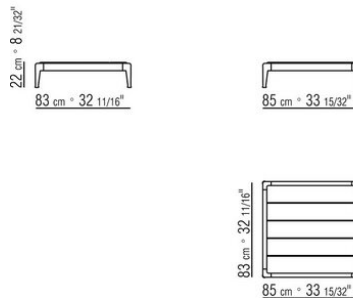

COD. 0283F4

COD. 0283F2