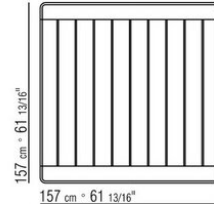

COD. 02B2L2