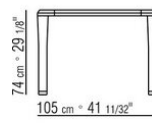

### TABLE

**Plateau** en iroko massif à lattes finition naturel, teinté gris, teinté marron, laqué blanc.

**Pieds** en iroko massif tourné finition naturel, teinté gris, teinté marron, laqué

blanc. Tirants internes en acier.

**Partie inférieure des pieds** en fonte de zamak finition brossé mat, bruni. Terminés par des embouts en matériau thermoplastique.

COD. 02B2L0

COD. 02B2L2

COD. 02B2L5

COD. 02B2L6

COD. 02B2L7