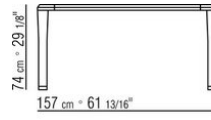

COD. 02B2L2