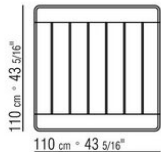

COD. 02B2L0