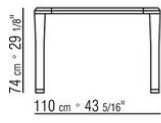

COD. 02B2L0