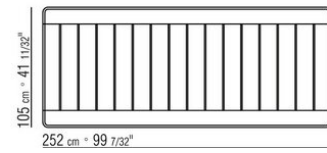

### TABLE

**Plateau** en iroko massif à lattes finition naturel, teinté gris, teinté marron, laqué blanc.

**Pieds** en iroko massif tourné finition naturel, teinté gris, teinté marron, laqué

blanc. Tirants internes en acier.

**Partie inférieure des pieds** en fonte de zamak finition brossé mat, bruni. Terminés par des embouts en matériau thermoplastique.

COD. 02B2L0

COD. 02B2L2

COD. 02B2L5

COD. 02B2L6

COD. 02B2L7