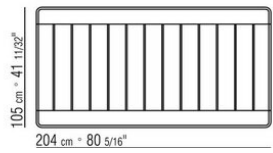

### TABLE

**Plateau** en iroko massif à lattes finition naturel, teinté gris, teinté marron, laqué blanc.

**Pieds** en iroko massif tourné finition naturel, teinté gris, teinté marron, laqué

blanc. Tirants internes en acier.

**Partie inférieure des pieds** en fonte de zamak finition brossé mat, bruni. Terminés par des embouts en matériau thermoplastique.

COD. 02B2L0

COD. 02B2L2

COD. 02B2L5

COD. 02B2L6

COD. 02B2L7