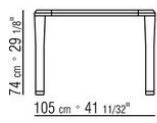

### TABLE

**Plateau** en iroko massif à lattes finition naturel, teinté gris, teinté marron, laqué blanc.

**Pieds** en iroko massif tourné finition naturel, teinté gris, teinté marron, laqué

blanc. Tirants internes en acier.

**Partie inférieure des pieds** en fonte de zamak finition brossé mat, bruni. Terminés par des embouts en matériau thermoplastique.

COD. 02B2L0

COD. 02B2L2

COD. 02B2L5

COD. 02B2L6

COD. 02B2L7