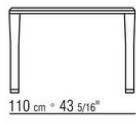

COD. 02B2L0