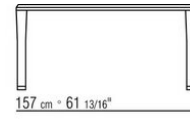

COD. 02B2L2