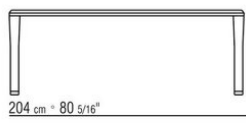

### TABLE

**Plateau** en iroko massif à lattes finition naturel, teinté gris, teinté marron, laqué blanc.

**Pieds** en iroko massif tourné finition naturel, teinté gris, teinté marron, laqué

blanc. Tirants internes en acier.

**Partie inférieure des pieds** en fonte de zamak finition brossé mat, bruni. Terminés par des embouts en matériau thermoplastique.

COD. 02B2L0

COD. 02B2L2

COD. 02B2L5

COD. 02B2L6

COD. 02B2L7