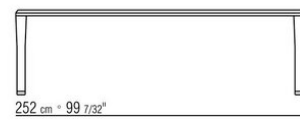

COD. 02B2L6