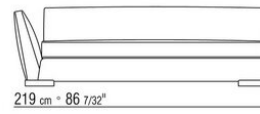

COD. 01M735