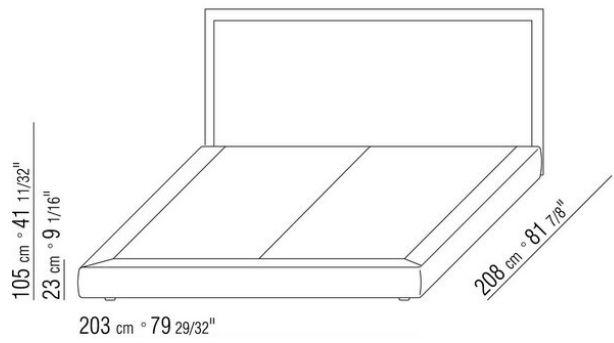

ANTONIO CITTERIO **2010**

床/床上用品

| ANTONIO CITTERIO | 2010

硬底座采用实木复合板，填充延展性聚氨酯，表面覆盖双层保护织物
可开启收纳底座，带有木条式金属床板架
床边板为实木复合板，填充延展性聚氨酯，表面覆盖双层保护织物
木条式金属床板架的底座，网架高度可调节四种不同位置：1° 4.5 CM, 2° 7.3 CM, 3° 9.5 CM, 4° 12.6 CM, 请检查在床内放置网架的实用尺寸，如图所示
床边板为实木复合板，填充延展性聚氨酯，表面覆盖双层保护织物
木质床头板表面覆盖皮革，颜色有：白色 (5007)、灰色 (5003)、深棕色 (5004)、暗棕色 (5013)、黑色 (5005)、橄榄绿 (5006)、

Flexform

保留在任何时候对其产品进行其认为适当的改进或修改的权利，包括美学性质、技术性质、尺寸和材料等方面，恕不另行通知。

床/床上用品

COD. 015FL1

COD. 015FL2

COD. 015FL3

COD. 015FL5

COD. 015FM1