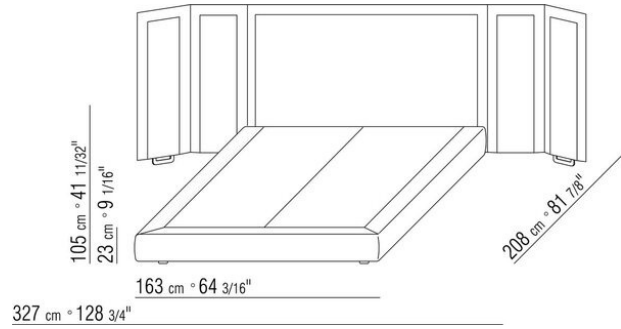

COD. 015FP1