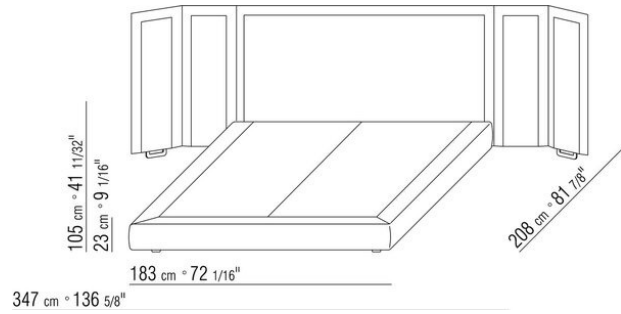

COD. 015FP3