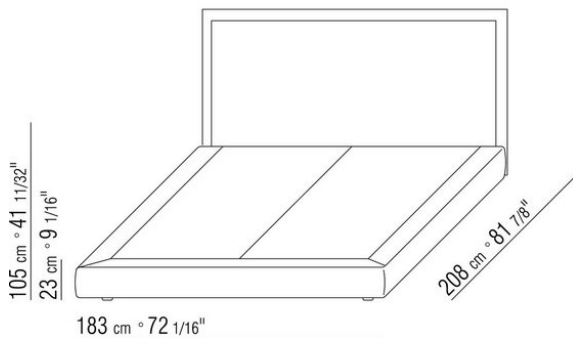

ANTONIO CITTERIO **2010**

床/床上用品

| ANTONIO CITTERIO | 2010

硬底座采用实木复合板，填充延展性聚氨酯，表面覆盖双层保护织物
可开启收纳底座，带有木条式金属床板架
床边板为实木复合板，填充延展性聚氨酯，表面覆盖双层保护织物
木条式金属床板架的底座，网架高度可调节四种不同位置：1° 4.5 CM, 2° 7.3 CM, 3° 9.5 CM, 4° 12.6 CM, 请检查在床内放置网架的实用尺寸，如图所示
床边板为实木复合板，填充延展性聚氨酯，表面覆盖双层保护织物
木质床头板表面覆盖皮革，颜色有：白色 (5007)、灰色 (5003)、深棕色 (5004)、暗棕色 (5013)、黑色 (5005)、橄榄绿 (5006)、

Flexform

保留在任何时候对其产品进行其认为适当的改进或修改的权利，包括美学性质、技术性质、尺寸和材料等方面，恕不另行通知。

床/床上用品

COD. 015FL1

COD. 015FL2

COD. 015FL3

COD. 015FL5

COD. 015FM1