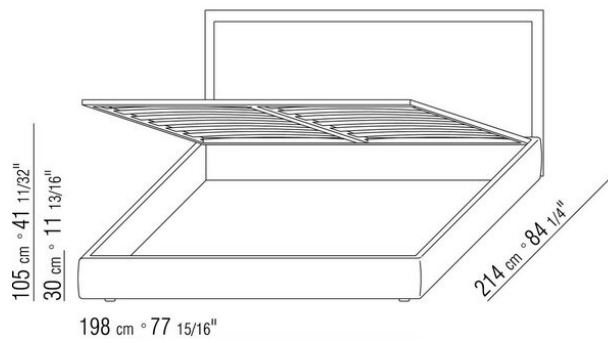

COD. 015FN8