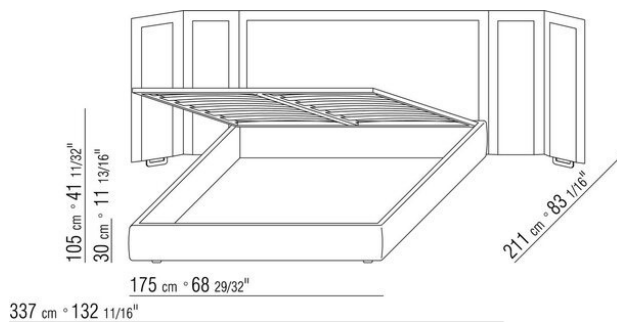

COD. 015FR2