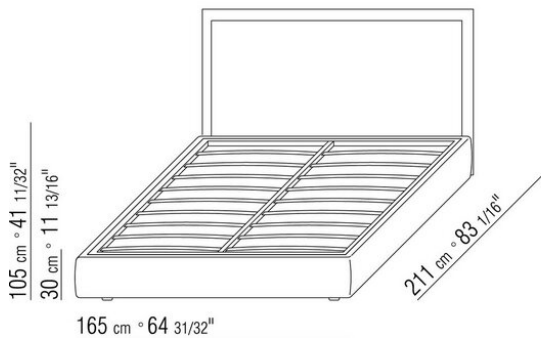

ANTONIO CITTERIO **2010**

床/床上用品

| ANTONIO CITTERIO | 2010

硬底座采用实木复合板，填充延展性聚氨酯，表面覆盖双层保护织物
可开启收纳底座，带有木条式金属床板架
床边板为实木复合板，填充延展性聚氨酯，表面覆盖双层保护织物
木条式金属床板架的底座，网架高度可调节四种不同位置：1° 4.5 CM, 2° 7.3 CM, 3° 9.5 CM, 4° 12.6 CM, 请检查在床内放置网架的实用尺寸，如图所示
床边板为实木复合板，填充延展性聚氨酯，表面覆盖双层保护织物
木质床头板表面覆盖皮革，颜色有：白色 (5007)、灰色 (5003)、深棕色 (5004)、暗棕色 (5013)、黑色 (5005)、橄榄绿 (5006)、

Flexform

保留在任何时候对其产品进行其认为适当的改进或修改的权利，包括美学性质、技术性质、尺寸和材料等方面，恕不另行通知。

床/床上用品

COD. 015FL1

COD. 015FL2

COD. 015FL3

COD. 015FL5

COD. 015FM1