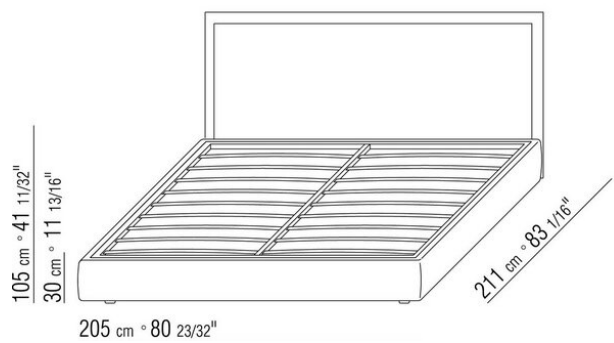

COD. 015FM5