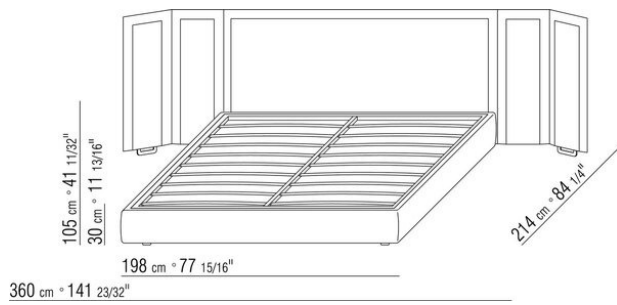

COD. 015FQ8