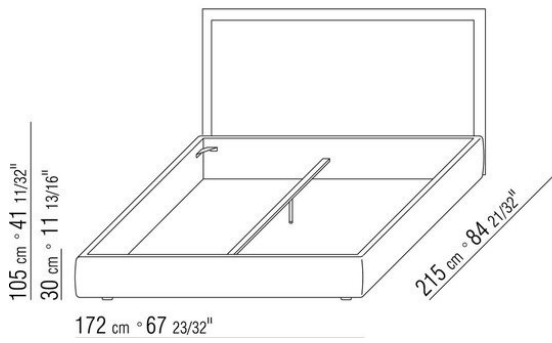

COD. 015FVA