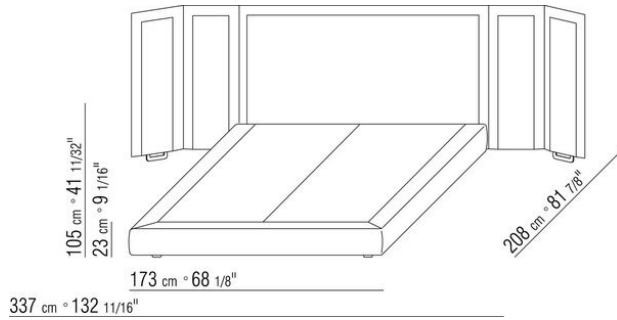

COD. 015FP2