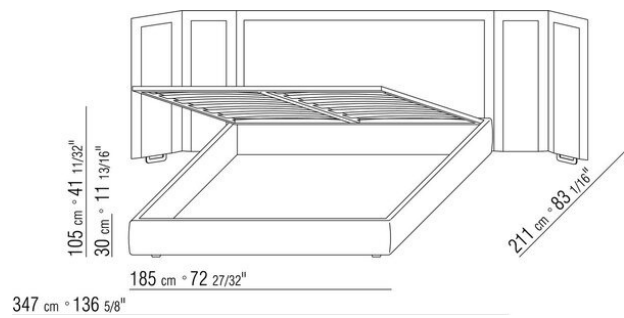

COD. 015FR3