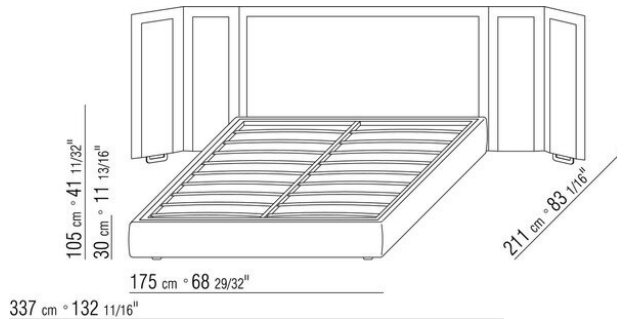

COD. 015FQ2