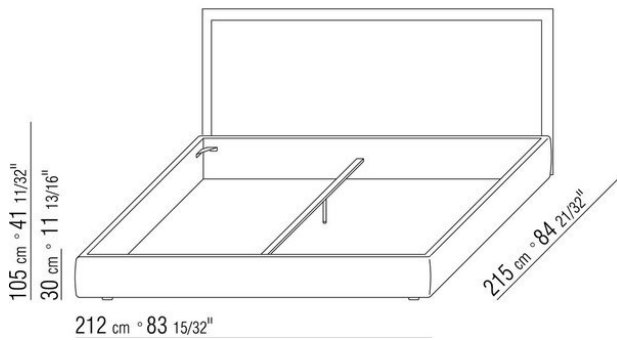

COD. 015FVE