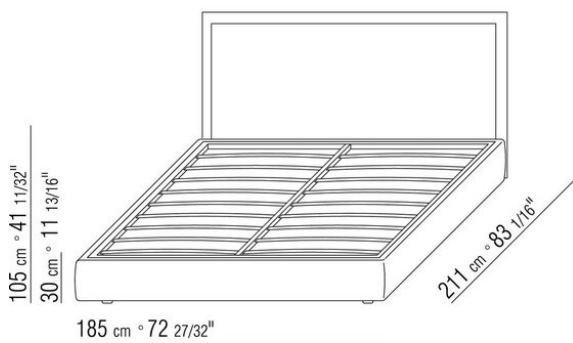

COD. 015FM3