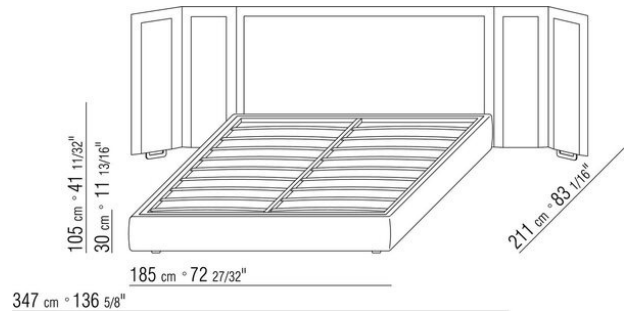

COD. 015FQ3