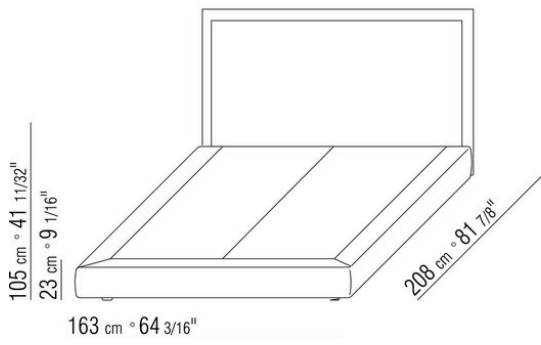

COD. 015FL1