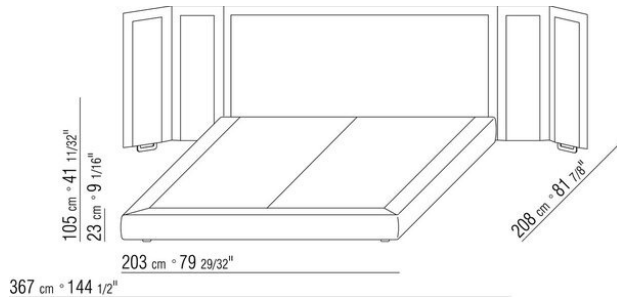

COD. 015FP5