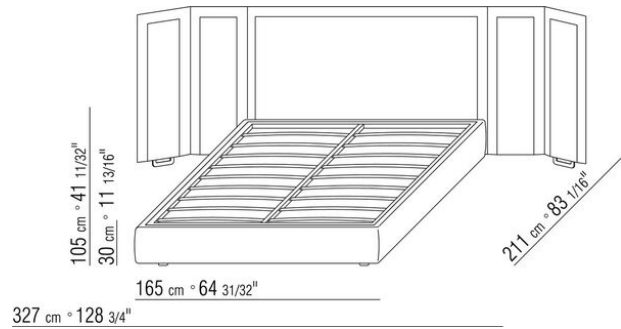

COD. 015FQ1