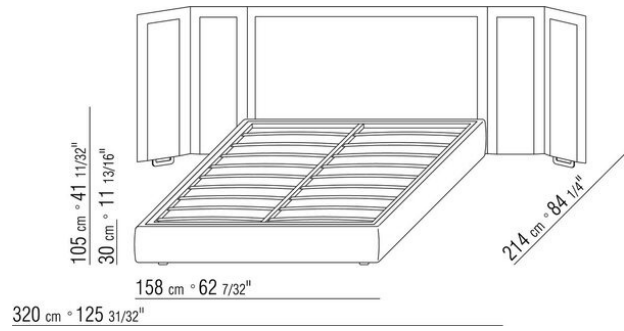

COD. 015FQ6