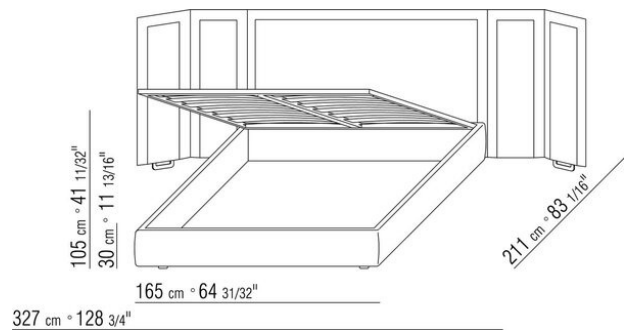

COD. 015FR1