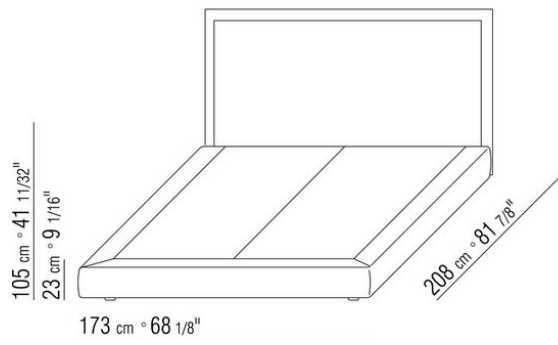

ANTONIO CITTERIO **2010**

床/床上用品

| ANTONIO CITTERIO | 2010

硬底座采用实木复合板，填充延展性聚氨酯，表面覆盖双层保护织物
可开启收纳底座，带有木条式金属床板架
床边板为实木复合板，填充延展性聚氨酯，表面覆盖双层保护织物
木条式金属床板架的底座，网架高度可调节四种不同位置：1° 4.5 CM, 2° 7.3 CM, 3° 9.5 CM, 4° 12.6 CM, 请检查在床内放置网架的实用尺寸，如图所示
床边板为实木复合板，填充延展性聚氨酯，表面覆盖双层保护织物
木质床头板表面覆盖皮革，颜色有：白色 (5007)、灰色 (5003)、深棕色 (5004)、暗棕色 (5013)、黑色 (5005)、橄榄绿 (5006)、

Flexform

保留在任何时候对其产品进行其认为适当的改进或修改的权利，包括美学性质、技术性质、尺寸和材料等方面，恕不另行通知。

床/床上用品

COD. 015FL1

COD. 015FL2

COD. 015FL3

COD. 015FL5

COD. 015FM1