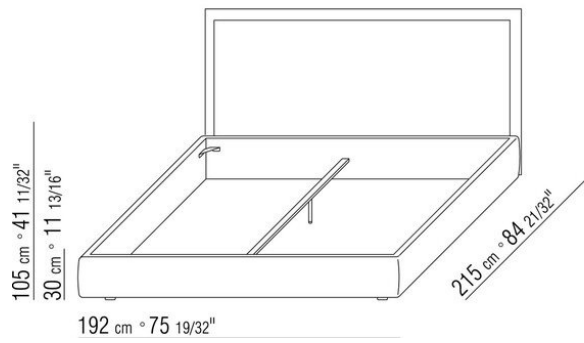

COD. 015FVC