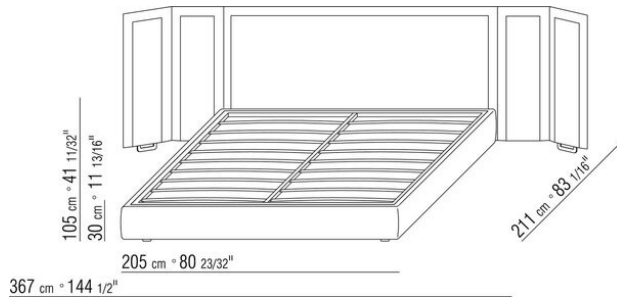

COD. 015FQ5