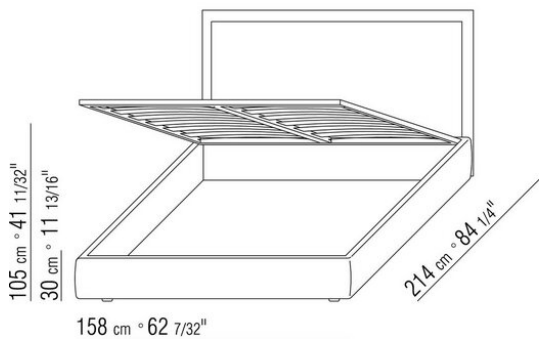

COD. 015FN6