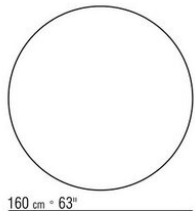

ZEFIRO *ANTONIO CITTERIO* 2017

MESAS

ZEFIRO | ANTONIO CITTERIO | 2017

MESA

Estructura de metal satinado, cromado, brunito, cromo negro, antracita brillo o blanco 100, negro 900. Apoyo en el suelo sobre patas de material termoplástico

Codigos "23880-23881-23882-23883-23884" no disponibles en la versión de marmol

Mesa con top de madera h. 73cm, con top de marmol h.74cm

COD. 023883

COD. 023884

COD. 023880

COD. 023881

COD. 023882

COD. 023885