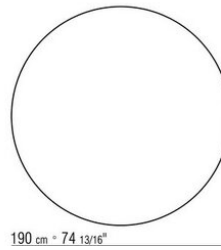

Codigos "23880-23881-23882-23883-23884" no disponibles en la versión de marmol

Mesa con top de madera h. 73cm, con top de marmol h.74cm

COD. 023883

COD. 023884

COD. 023880

COD. 023881

COD. 023882

COD. 023885