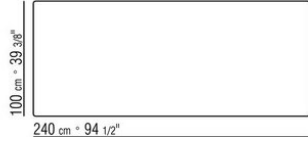

COD. 023886