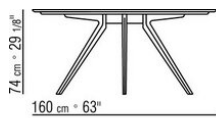

COD. 023883