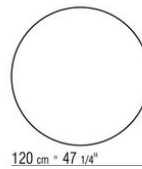

Codigos "23880-23881-23882-23883-23884" no disponibles en la versión de marmol

Mesa con top de madera h. 73cm, con top de marmol h.74cm

COD. 023883

COD. 023884

COD. 023880

COD. 023881

COD. 023882

COD. 023885