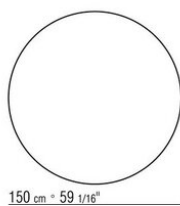

Codigos "23880-23881-23882-23883-23884" no disponibles en la versión de marmol

Mesa con top de madera h. 73cm, con top de marmol h.74cm

COD. 023883

COD. 023884

COD. 023880

COD. 023881

COD. 023882

COD. 023885