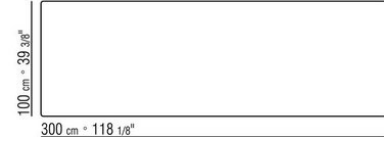

COD. 023887