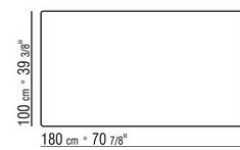

Codigos "23880-23881-23882-23883-23884" no disponibles en la versión de marmol

Mesa con top de madera h. 73cm, con top de marmol h.74cm

COD. 023883

COD. 023884

COD. 023880

COD. 023881

COD. 023882

COD. 023885