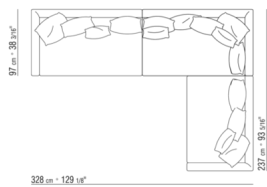

COD. 014297

COD. 014290

0142ХА

- N.1 COD.014267 - ЛЕВАЯ СТОРОНА СМ.201 x97
- N.1 COD.014221 - DORMEUSE / ЛЕВАЯ СТОРОНА СМ.210 x97
- N.5 COD.014299 - ПОДУШКА СМ.40 x40

0142ХВ

- N.1 COD.014265 - ЛЕВАЯ СТОРОНА СМ.164 x97
- N.1 COD.014274 - УГОЛ СМ.164 x97
- N.1 COD.014262 - ПРАВАЯ СТОРОНА СМ.140 x97
- N.5 COD.014299 - ПОДУШКА СМ.40 x40