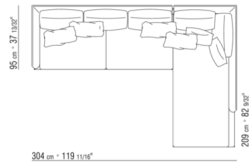

Sistema giratorio disponible solo para el sillón

**Tapicería** de tejido o piel no desfundable, verificar factibilidad de la tela elegida con fabrica

COD. 014WA3

COD. 014WA4

COD. 014WA7

014WXA

- N.1 COD.014W15 - FINAL IZQ CM.209 x95
- N.6 COD.014W98 - COJIN CM.46 x46
- N.1 COD.014W19 - DORMEUSE FINAL IZQ CM.95 x209

014WXB

- N.1 COD.014W05 - FINAL IZQ CM.144 x95
- N.7 COD.014W98 - COJIN CM.46 x46
- N.1 COD.014W04 - FINAL D CM.144 x95
- N.1 COD.014W08 - ÁNGULO D CM.144 x95