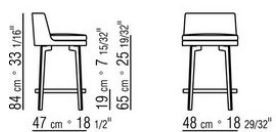

Sistema giratorio disponible solo para el sillón

**Tapicería** de tejido o piel no desfundable, verificar factibilidad de la tela elegida con fabrica

COD. 014WA3

COD. 014WA4

COD. 014WA7

014WXA

- N.1 COD.014W15 - FINAL IZQ CM.209 x95
- N.6 COD.014W98 - COJIN CM.46 x46
- N.1 COD.014W19 - DORMEUSE FINAL IZQ CM.95 x209

014WXB

- N.1 COD.014W05 - FINAL IZQ CM.144 x95
- N.7 COD.014W98 - COJIN CM.46 x46
- N.1 COD.014W04 - FINAL D CM.144 x95
- N.1 COD.014W08 - ÁNGULO D CM.144 x95