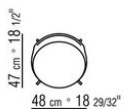

Sistema giratorio disponible solo para el sillón

**Tapicería** de tejido o piel no desfundable, verificar factibilidad de la tela elegida con fabrica

COD. 014WA3

COD. 014WA4

COD. 014WA7

014WXA

- N.1 COD.014W15 - FINAL IZQ CM.209 x95
- N.6 COD.014W98 - COJIN CM.46 x46
- N.1 COD.014W19 - DORMEUSE FINAL IZQ CM.95 x209

014WXB

- N.1 COD.014W05 - FINAL IZQ CM.144 x95
- N.7 COD.014W98 - COJIN CM.46 x46
- N.1 COD.014W04 - FINAL D CM.144 x95
- N.1 COD.014W08 - ÁNGULO D CM.144 x95