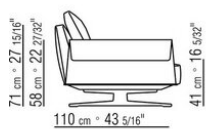

COD. 029002