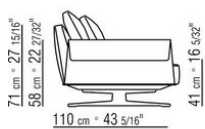

COD. 029003