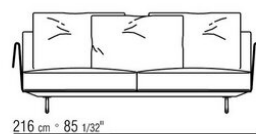

COD. 029003