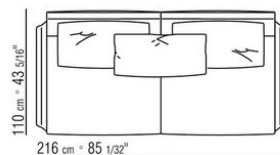

COD. 029003