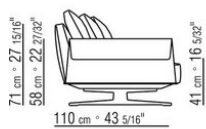

Окантовка обивки из репсовой ленты любого цвета по каталогу образцов.

COD. 029002

COD. 029003

COD. 029004

COD. 029005

COD. 029011

COD. 029013

COD. 029015