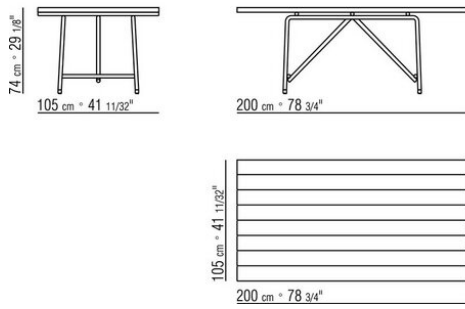

Pierre de type porphyre, de Cardoso, lave, Beola argentée. La mesure 300x105 n'est pas prévue avec un dessus en pierre

Pieds reposent sur des patins en matériau thermoplastique

Housse de protection en matériau imperméable, la housse est disponible sur demande avec un supplément de prix

SCHÉMAS TECHNIQUES | ANY DAY OUTDOOR

COD. 0282L0

COD. 0282L2

COD. 0282M0

COD. 0282M2

COD. 0282M4