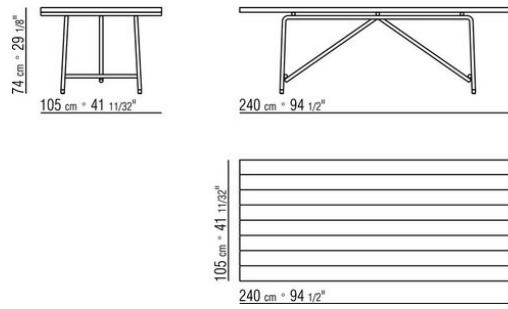

Pierre de type porphyre, de Cardoso, lave, Beola argentée. La mesure 300x105 n'est pas prévue avec un dessus en pierre

Pieds reposent sur des patins en matériau thermoplastique

Housse de protection en matériau imperméable, la housse est disponible sur demande avec un supplément de prix

SCHÉMAS TECHNIQUES | ANY DAY OUTDOOR

COD. 0282L0

COD. 0282L2

COD. 0282M0

COD. 0282M2

COD. 0282M4