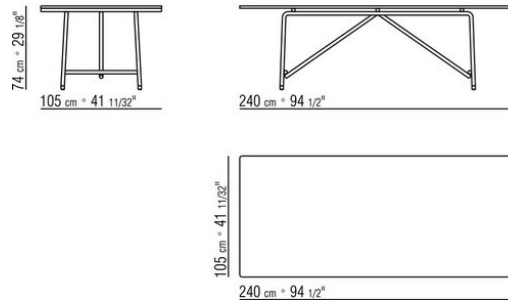

Pierre de type porphyre, de Cardoso, lave, Beola argentée. La mesure 300x105 n'est pas prévue avec un dessus en pierre

Pieds reposent sur des patins en matériau thermoplastique

Housse de protection en matériau imperméable, la housse est disponible sur demande avec un supplément de prix

SCHÉMAS TECHNIQUES | ANY DAY OUTDOOR

COD. 0282L0

COD. 0282L2

COD. 0282M0

COD. 0282M2

COD. 0282M4