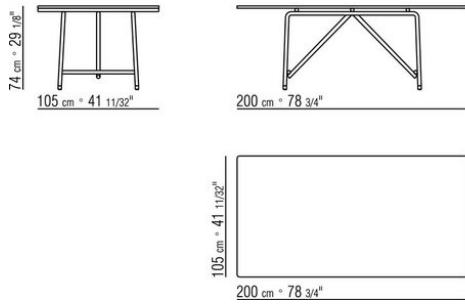

SCHÉMAS TECHNIQUES | ANY DAY OUTDOOR

COD. 0282L0