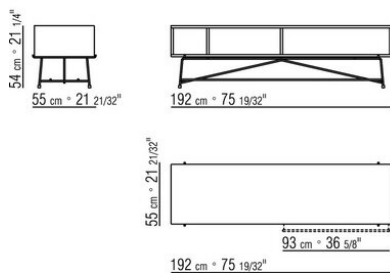

Finish Plus Ausführung Untergestell: aus Metall satiniert, verchromt, chrom schwarz. Füße mit Kunststoffgleitern

COD. 028272

COD. 028273

COD. 028277

COD. 028270

COD. 028271

COD. 028276