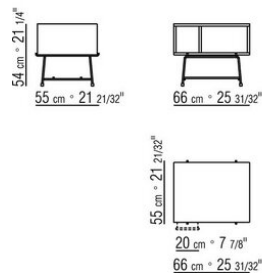

Finish Plus Ausführung Untergestell: aus Metall satiniert, verchromt, chrom schwarz. Füße mit Kunststoffgleitern

COD. 028272

COD. 028273

COD. 028277

COD. 028270

COD. 028271

COD. 028276