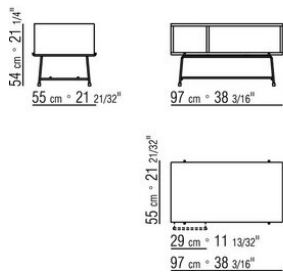

Finish Plus Ausführung Untergestell: aus Metall satiniert, verchromt, chrom schwarz. Füße mit Kunststoffgleitern

COD. 028272

COD. 028273

COD. 028277

COD. 028270

COD. 028271

COD. 028276