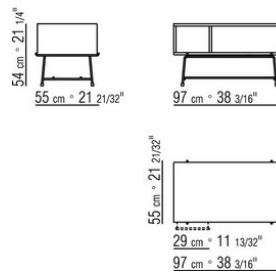

COD. 028270

COD. 028273