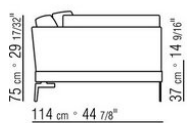

COD. 014W49