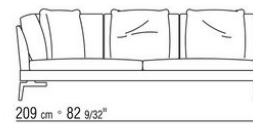

COD. 014W57