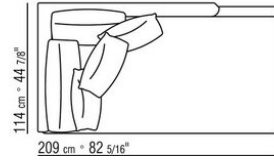

# KOMPOSITIONEN | FEEL GOOD LARGE

---

014WXC

- N.1 COD.014W55 - ENDELEMENT L CM.209 x114
- N.1 COD.014W59 - LANGE ECKE L CM.209 x114
- N.5 COD.014W98 - KISSEN CM.46 x46

014WXD

- N.1 COD.014W45 - ENDELEMENT L CM.144 x114
- N.1 COD.014W48 - ECKELEMENT R CM.144 x114
- N.1 COD.014W44 - ENDELEMENT R CM.144 x114
- N.6 COD.014W98 - KISSEN CM.46 x46