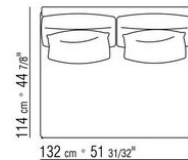

COD. 014W46