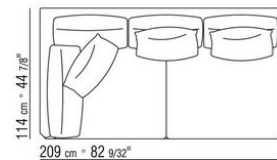

COD. 014W57