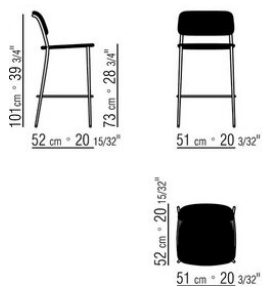

Conteras de metal en acabado transparente. Apoyo en el suelo sobre patas de material termoplástico

COD. 028150

COD. 028152

COD. 028151

COD. 028153