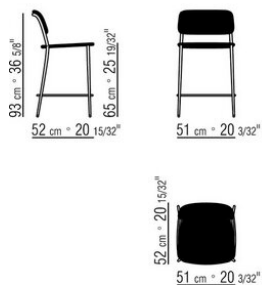

COD. 028151

COD. 028150