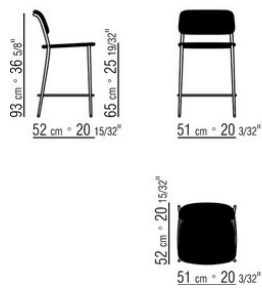

COD. 028153

COD. 028152