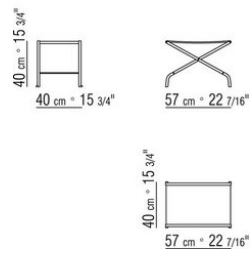

COD. 013U98

COD. 013U50