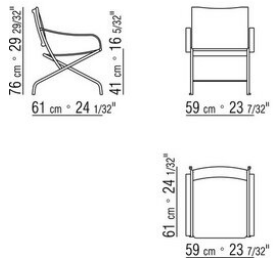

COD. 013U99

COD. 013U01

COD. 013U50