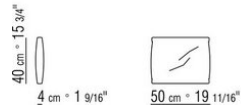

Дополнительные подушки по запросу за
дополнительную плату

Для кода 1LB20 рекомендуются 4
подушки спинки см 63x55

Обивка съемная, из ткани или из кожи

COD. 01LB20

COD. 01LB98

COD. 01LB99