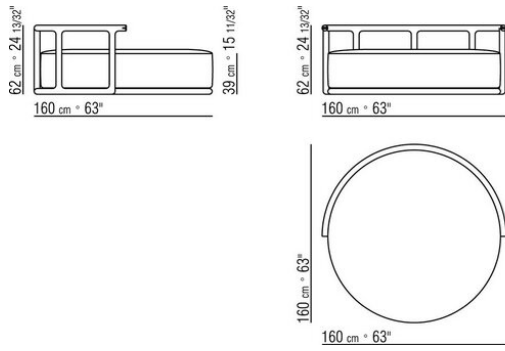

Дополнительные подушки по запросу за
дополнительную плату

Для кода 1LB20 рекомендуются 4
подушки спинки см 63x55

Обивка съемная, из ткани или из кожи

COD. 01LB20

COD. 01LB98

COD. 01LB99