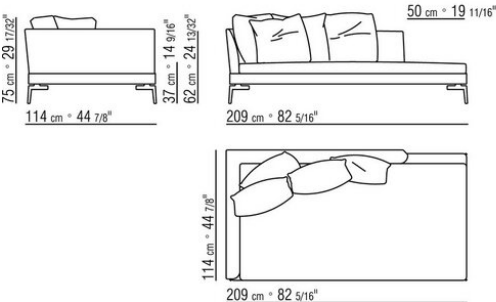

ANTONIO CITTERIO **2009**

躺椅/贵妃椅

| ANTONIO CITTERIO | **2009**

Flexform

保留在任何时候对其产品进行其认为适当的改进或修改的权利，包括美学性质、技术性质、尺寸和材料等方面，恕不另行通知。

躺椅/贵妃椅

COD. 014W61

014WXC

N.1 COD.014W55 - 左侧边 CM.209 x114
N.1 COD.014W59 - 终端侧边左 CM.209 x114
N.5 COD.014W98 - 软垫 CM.46 x46

014WXD

N.1 COD.014W45 - 左侧边 CM.144 x114
N.1 COD.014W48 - 右转角 CM.144 x114
N.1 COD.014W44 - 右侧边 CM.144 x114
N.6 COD.014W98 - 软垫 CM.46 x46