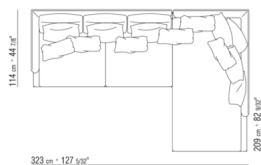

ANTONIO CITTERIO **2009**

躺椅/贵妃椅

| ANTONIO CITTERIO | **2009**

Flexform

保留在任何时候对其产品进行其认为适当的改进或修改的权利，包括美学性质、技术性质、尺寸和材料等方面，恕不另行通知。

躺椅/贵妃椅

COD. 014W61

014WXC

N.1 COD.014W55 - 左侧边 CM.209 x114
N.1 COD.014W59 - 终端侧边左 CM.209 x114
N.5 COD.014W98 - 软垫 CM.46 x46

014WXD

N.1 COD.014W45 - 左侧边 CM.144 x114
N.1 COD.014W48 - 右转角 CM.144 x114
N.1 COD.014W44 - 右侧边 CM.144 x114
N.6 COD.014W98 - 软垫 CM.46 x46