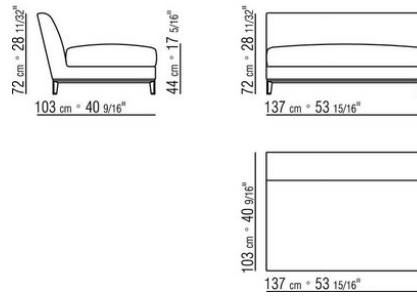

COD. 01LX06