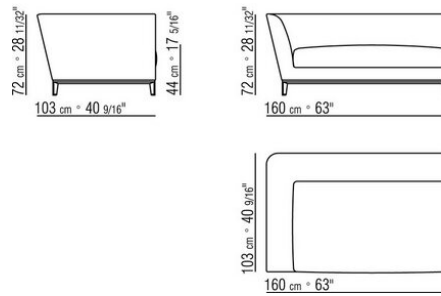

Keder in Grosgrain, in allen Farben der Farbmusterkarte sowohl bei Stoff- als auch bei Lederbezüge.

COD. 01LX03

COD. 01LX06

COD. 01LX07

COD. 01LX13

COD. 01LX15

COD. 01LX05

COD. 01LX08