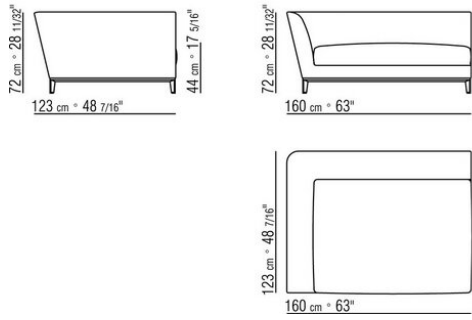

COD. 01LX97

COD. 01LX17