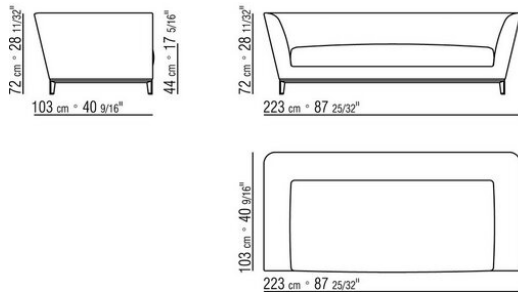

COD. 01LX03