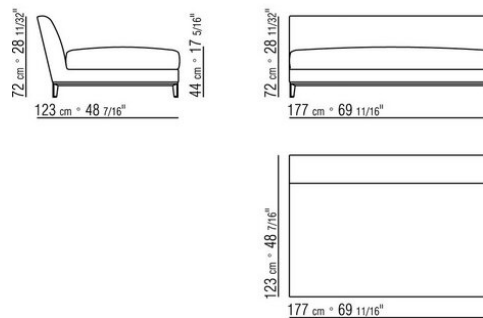

COD. 01LX09