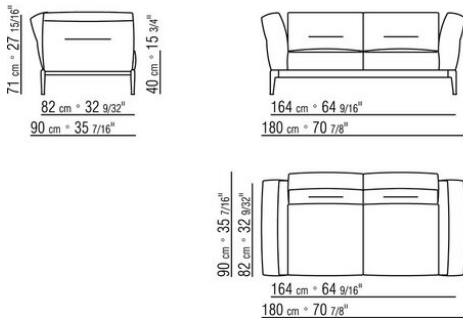

**Cojines del respaldo** de plumón de ganso esterilizado (certificación de Assopiuma,

etiqueta dorada). Los cojines del respaldo se realizan bajo pedido con cargo extra.

Para cada asiento de 100 cm de profundidad también se recomienda un cojín opcional de 57x48 cm

**Nota:** no es posible combinar elementos de diferentes profundidades (90 cm y 100 cm).

Las dimensiones del reposabrazos y del respaldo deben considerarse indicativas

COD. 0236A2

COD. 0236A4

COD. 0236B1

COD. 0236B3