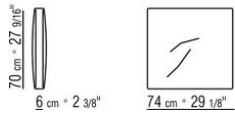

COD. 015L65

COD. 015L67

COD. 015L98

COD. 015L99

015LXA

- N.1 COD.015L17 - COTE G CM.205 x100
- N.1 COD.015L23 - COTE TERMINAL G / ACCOUDOIR COURT CM.205 x100
- N.2 COD.015L98 - COUSSIN CM.63 x55
- N.3 COD.015L99 - COUSSIN CM.74 x70

015LXB

- N.1 COD.015L15 - COTE G CM.165 x100
- N.2 COD.015L14 - COTE D CM.165 x100
- N.4 COD.015L98 - COUSSIN CM.63 x55
- N.4 COD.015L99 - COUSSIN CM.74 x70