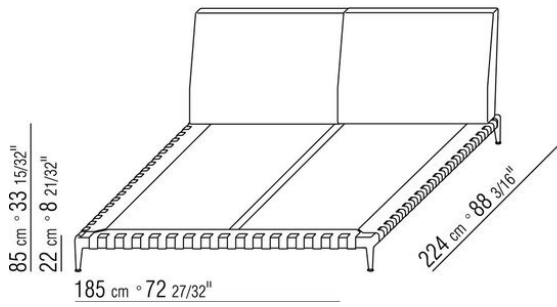

COD. 0271M3