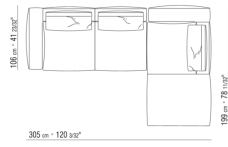

0271XR

N.1 COD.027113 - ЛЕВАЯ СТОРОНА / FINISH PLUS CM.199 x106

N.1 COD.027123 - ЛЕВОСТОРОННИЙ ТЕРМИНАЛЬНЫЙ МОДУЛЬ/ ОТДЕЛКА ПЛЮС CM.199 x106

N.4 COD.027198 - ПОДУШКА CM.52 x48

---

0271XS

N.1 COD.027117 - ЛЕВАЯ СТОРОНА / FINISH PLUS CM.284 x106