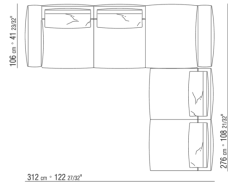

0271XF

N.1 COD.0271B7 - ЛЕВАЯ СТОРОНА СМ.284 x106  
N.1 COD.0271C7 - ЛЕВОСТОРОННИЙ ТЕРМИНАЛЬНЫЙ  
МОДУЛЬ СМ.284 x106

0271XH

N.1 COD.0271F7 - ЛЕВЫЙ КОНЦЕВОЙ ЭЛЕМЕНТ - С  
ПОДЛОКОТНИКОМ СМ.312 x106  
N.1 COD.0271A8 - ЭЛЕМЕНТ СМ.170 x106