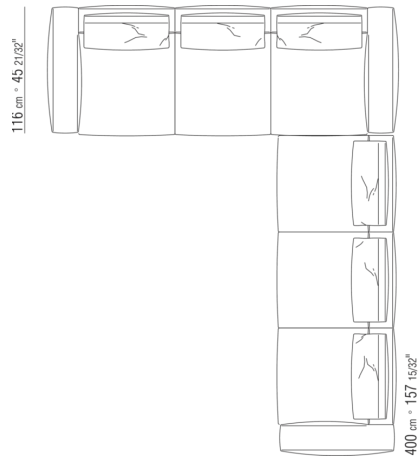

0287XA

- N.1 COD.0287B3 - ЛЕВАЯ СТОРОНА СМ.199 x116
- N.1 COD.0287B4 - ПРАВая СТОРОНА СМ.199 x179

0287XB

N.1 COD.0271B2 - ПРАВАЯ СТОРОНА СМ.199 x106  
N.1 COD.0287A5 - ДЕРЕВЯННАЯ БАЗА ДИВАНА СМ.312 x116

0287XC