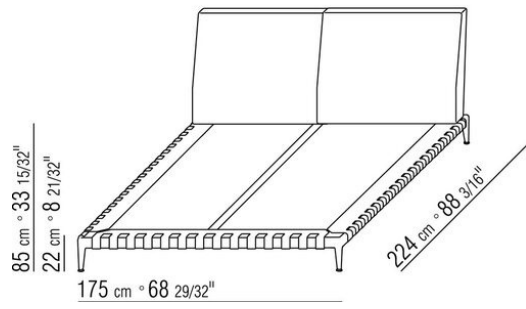

COD. 0271M2