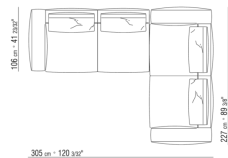

0271XX

N.1 COD.027113 - ЛЕВАЯ СТОРОНА / FINISH PLUS СМ.199 x106
N.1 COD.027103 - ДИВАН / FINISH PLUS СМ.227 x106