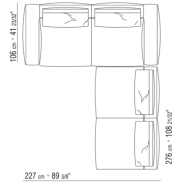

0271XX

N.1 COD.027113 - ЛЕВАЯ СТОРОНА / FINISH PLUS СМ.199 x106  
N.1 COD.027103 - ДИВАН / FINISH PLUS СМ.227 x106

0271XA

N.1 COD.0271A3 - ДЕРЕВЯННАЯ БАЗА ДИВАНА СМ.227 x106  
N.1 COD.0271A8 - ЭЛЕМЕНТ СМ.170 x106  
N.4 COD.027198 - ПОДУШКА СМ.52 x48