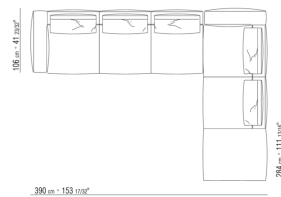

0271XF

N.1 COD.0271B7 - ЛЕВАЯ СТОРОНА СМ.284 x106
N.1 COD.0271C7 - ЛЕВОСТОРОННИЙ ТЕРМИНАЛЬНЫЙ
МОДУЛЬ СМ.284 x106