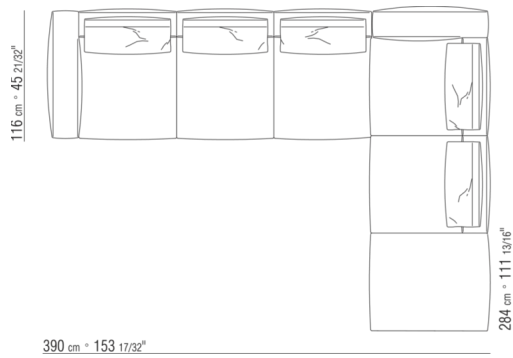

N.1 COD.0271C7 - ЛЕВОСТОРОННИЙ ТЕРМИНАЛЬНЫЙ
МОДУЛЬ СМ.284 x106
N.1 COD.0287B7 - ЛЕВАЯ СТОРОНА СМ.284 x116