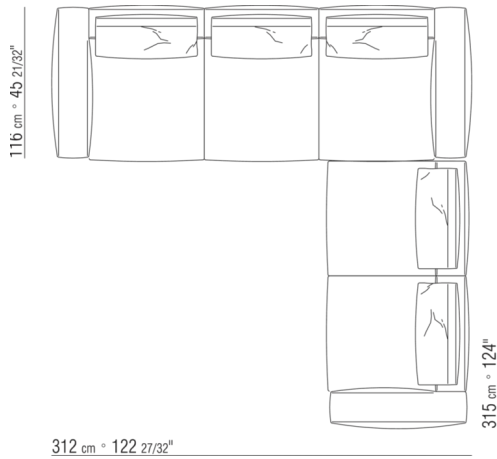

N.1 COD.0271B6 - ПРАВАЯ СТОРОНА СМ.284 x106  
N.1 COD.0287A5 - ДЕРЕВЯННАЯ БАЗА ДИВАНА СМ.312 x116

0287XD

N.1 COD.0271C7 - ЛЕВОСТОРОННИЙ ТЕРМИНАЛЬНЫЙ  
МОДУЛЬ СМ.284 x106  
N.1 COD.0287B7 - ЛЕВАЯ СТОРОНА СМ.284 x116

0287XN

N.1 COD.028713 - ЛЕВАЯ СТОРОНА / FINISH PLUS CM.199 x116  
N.1 COD.028714 - ПРАВАЯ СТОРОНА FINISH PLUS CM.199 x179

0287XP

N.1 COD.028705 - ДИВАН / FINISH PLUS CM.312 x116  
N.1 COD.027112 - ПРАВАЯ СТОРОНА FINISH PLUS CM.199 x106