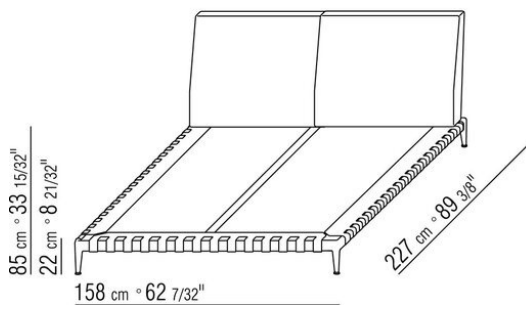

COD. 0271M1

COD. 0271M2

COD. 0271M3

COD. 0271M5

COD. 0271M6

COD. 0271M8

0271XN

N.1 COD.027103 - ДИВАН / FINISH PLUS CM.227 x106  
N.1 COD.027108 - ПУНКТ / FINISH PLUS CM.170 x106  
N.4 COD.027198 - ПОДУШКА CM.52 x48