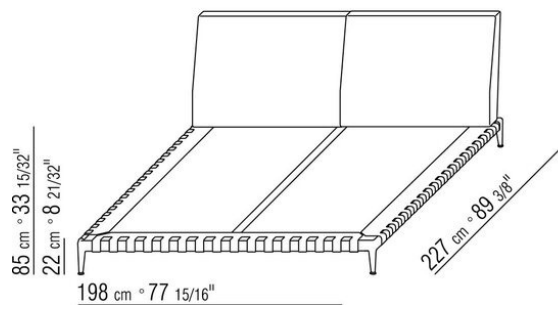

COD. 0271M1

COD. 0271M2

COD. 0271M3

COD. 0271M5

COD. 0271M6

COD. 0271M8

0271XN

N.1 COD.027103 - ДИВАН / FINISH PLUS CM.227 x106  
N.1 COD.027108 - ПУНКТ / FINISH PLUS CM.170 x106  
N.4 COD.027198 - ПОДУШКА CM.52 x48