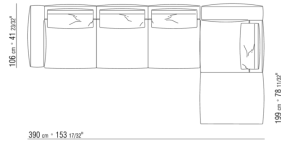

0271XR

N.1 COD.027113 - ЛЕВАЯ СТОРОНА / FINISH PLUS CM.199 x106

N.1 COD.027123 - ЛЕВОСТОРОННИЙ ТЕРМИНАЛЬНЫЙ МОДУЛЬ/ ОТДЕЛКА ПЛЮС CM.199 x106

N.4 COD.027198 - ПОДУШКА CM.52 x48

---

0271XS

N.1 COD.027117 - ЛЕВАЯ СТОРОНА / FINISH PLUS CM.284 x106