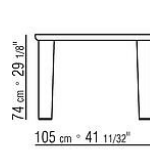

COD. 02C586