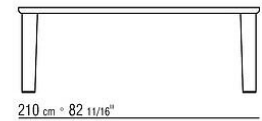

COD. 02C586