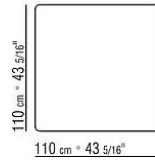

COD. 02C584