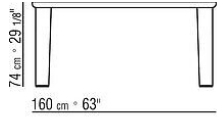

COD. 02C585