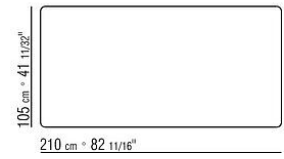

COD. 02C586