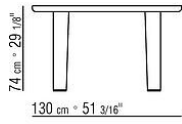

白蜡木饰面；咖啡亮面玻璃2030，采用超级色卡纳莱托胡桃木和鸡翅木色白蜡木饰面；黑色亮面玻璃2040，采用棕色白蜡木和乌木色白蜡木饰面。

餐桌配有加强金属插件

桌腿采用实心卡纳莱托胡桃木、实心白蜡木或实心橡木，表面处理与桌面相同。内侧拉杆为钢材质

支脚采用压铸锌合金，表面处理有磨砂、镀铬、黑铬、磨光、亮面无烟煤色、哑光钛色710。脚底具备毛毡垫

COD. 02C581

COD. 02C582

COD. 02C583