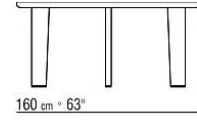

白蜡木饰面；咖啡亮面玻璃2030，采用超级色卡纳莱托胡桃木和鸡翅木色白蜡木饰面；黑色亮面玻璃2040，采用棕色白蜡木和乌木色白蜡木饰面。

餐桌配有加强金属插件

桌腿采用实心卡纳莱托胡桃木、实心白蜡木或实心橡木，表面处理与桌面相同。内侧拉杆为钢材质

支脚采用压铸锌合金，表面处理有磨砂、镀铬、黑铬、磨光、亮面无烟煤色、哑光钛色710。脚底具备毛毡垫

COD. 02C581

COD. 02C582

COD. 02C583