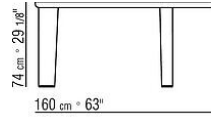

白蜡木饰面；咖啡亮面玻璃2030，采用超级色卡纳莱托胡桃木和鸡翅木色白蜡木饰面；黑色亮面玻璃2040，采用棕色白蜡木和乌木色白蜡木饰面。

餐桌配有加强金属插件

桌腿采用实心卡纳莱托胡桃木、实心白蜡木或实心橡木，表面处理与桌面相同。内侧拉杆为钢材质

支脚采用压铸锌合金，表面处理有磨砂、镀铬、黑铬、磨光、亮面无烟煤色、哑光钛色710。脚底具备毛毡垫

COD. 02C581

COD. 02C582

COD. 02C583