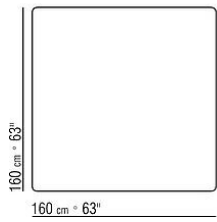

COD. 02C585