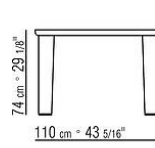

COD. 02C584