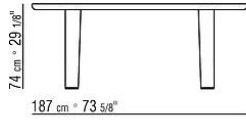

白蜡木饰面；咖啡亮面玻璃2030，采用超级色卡纳莱托胡桃木和鸡翅木色白蜡木饰面；黑色亮面玻璃2040，采用棕色白蜡木和乌木色白蜡木饰面。

餐桌配有加强金属插件

桌腿采用实心卡纳莱托胡桃木、实心白蜡木或实心橡木，表面处理与桌面相同。内侧拉杆为钢材质

支脚采用压铸锌合金，表面处理有磨砂、镀铬、黑铬、磨光、亮面无烟煤色、哑光钛色710。脚底具备毛毡垫

COD. 02C581

COD. 02C582

COD. 02C583