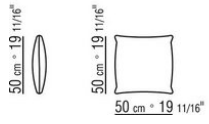

COD. 0253G1

COD. 0253M7

COD. 0253M8

COD. 0253M9

0253XA

- N.1 COD.0253B3 - FINAL IZQ CM.98 x113
- N.1 COD.0253A3 - MODULO CM.87 x113
- N.1 COD.0253B2 - FINAL D CM.98 x113

0253XB

- N.1 COD.0253B1 - FINAL IZQ CM.98 x98
- N.2 COD.0253A2 - MODULO CM.87 x98
- N.1 COD.0253D4 - DORMEUSE / DORMEUSE FINAL D CM.98 x138

0253XC

- N.1 COD.0253B1 - FINAL IZQ CM.98 x98
- N.3 COD.0253A2 - MODULO CM.87 x98
- N.1 COD.0253C0 - ÁNGULO CM.98 x98
- N.1 COD.0253G0 - POUF CM.87 x87

0253XD

N.1 COD.0253B3 - FINAL IZQ CM.98 x113

N.3 COD.0253A3 - MODULO CM.87 x113