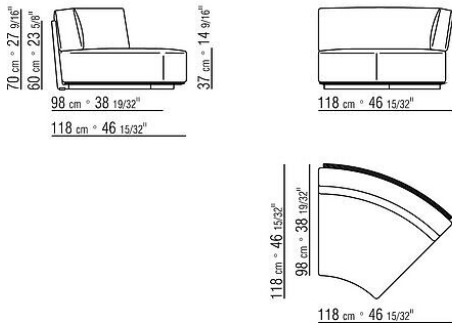

COD. 0253A1

COD. 0253A7