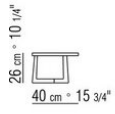

COD. 011Z70