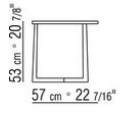

COD. 011Z72