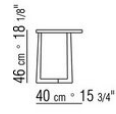

COD. 011Z71