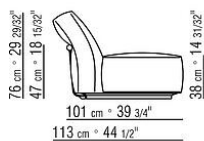

COD. 02C0A2