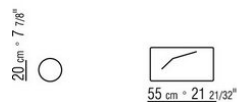

COD. 014W99

COD. 014W97

COD. 014W96

014WXA

N.1 COD.014W15 - 左侧边 CM.209 x95
N.6 COD.014W98 - 软垫 CM.46 x46
N.1 COD.014W19 - 终端侧边左 CM.95 x209

014WXB

N.1 COD.014W05 - 左侧边 CM.144 x95
N.7 COD.014W98 - 软垫 CM.46 x46
N.1 COD.014W04 - 右侧边 CM.144 x95
N.1 COD.014W08 - 右转角 CM.144 x95