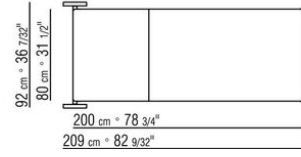

Bezug Sitzkissen: abziehbarer stoffbezug.

Profil Bezug: die Konfektionierung sieht ein grosgrain-profil vor, das in allen Farben der farbmusterkarte ausgeführt werden kann.

Cover: aus wasserdichtem material. Die Schutzhülle ist auf Anfrage gegen Aufpreis erhältlich.

COD. 0274G8

COD. 0274G9

0274XA

N.1 COD.0274B3 - ENDELEMENT L CM.187 x96
N.1 COD.0274C7 - LANGE ECKE L CM.272 x96

0274XB

N.1 COD.0274D8 - ENDELEMENT R MIT HOLZABLAGE CM.170 x96
N.1 COD.0274B2 - ENDELEMENT R CM.187 x96
N.1 COD.0274D9 - ENDELEMENT L MIT HOLZABLAGE CM.170 x96