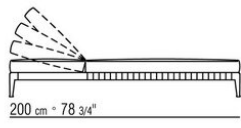

COD. 0274G8