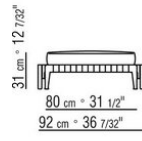

Bezug Sitzkissen: abziehbarer stoffbezug.

Profil Bezug: die Konfektionierung sieht ein grosgrain-profil vor, das in allen Farben der farbmusterkarte ausgeführt werden kann.

Cover: aus wasserdichtem material. Die Schutzhülle ist auf Anfrage gegen Aufpreis erhältlich.

COD. 0274G8

COD. 0274G9

0274XA

N.1 COD.0274B3 - ENDELEMENT L CM.187 x96
N.1 COD.0274C7 - LANGE ECKE L CM.272 x96

0274XB

N.1 COD.0274D8 - ENDELEMENT R MIT HOLZABLAGE CM.170 x96
N.1 COD.0274B2 - ENDELEMENT R CM.187 x96
N.1 COD.0274D9 - ENDELEMENT L MIT HOLZABLAGE CM.170 x96