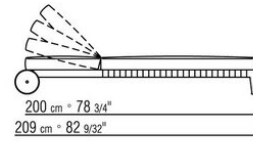

Bezug Sitzkissen: abziehbarer stoffbezug.

Profil Bezug: die Konfektionierung sieht ein grosgrain-profil vor, das in allen Farben der farbmusterkarte ausgeführt werden kann.

Cover: aus wasserdichtem material. Die Schutzhülle ist auf Anfrage gegen Aufpreis erhältlich.

COD. 0274G8

COD. 0274G9

0274XA

N.1 COD.0274B3 - ENDELEMENT L CM.187 x96
N.1 COD.0274C7 - LANGE ECKE L CM.272 x96

0274XB

N.1 COD.0274D8 - ENDELEMENT R MIT HOLZABLAGE CM.170 x96
N.1 COD.0274B2 - ENDELEMENT R CM.187 x96
N.1 COD.0274D9 - ENDELEMENT L MIT HOLZABLAGE CM.170 x96