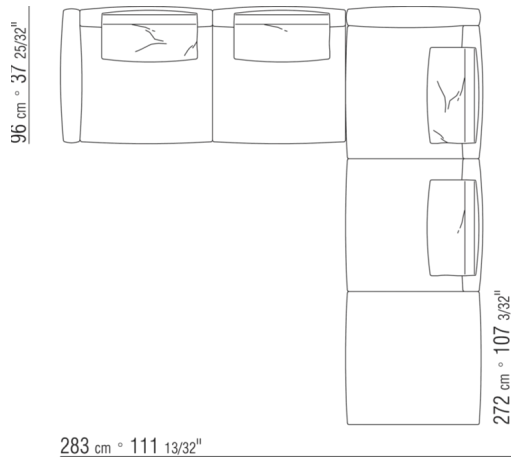

0274XA

N.1 COD.0274B3 - ENDELEMENT L CM.187 x96
N.1 COD.0274C7 - LANGE ECKE L CM.272 x96

0274XB