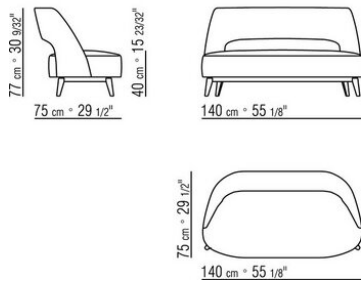

COD. 01LA12