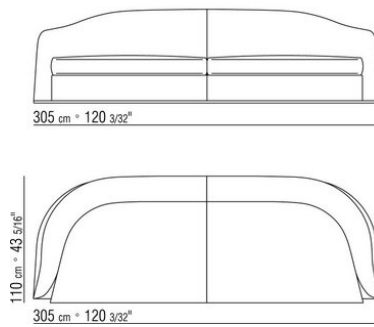

Обивка несъемная, из ткани или из кожи.

Окантовка обивки из репсовой ленты любого цвета по каталогу образцов. Для кожаной обивки окантовка выполняется из такой же кожи.

COD. 01IA03

COD. 01IA04

COD. 01IA06