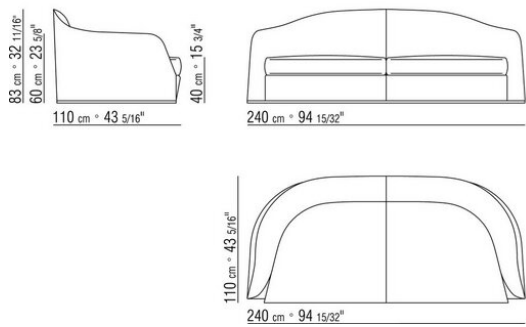

Обивка несъемная, из ткани или из кожи.

Окантовка обивки из репсовой ленты любого цвета по каталогу образцов. Для кожаной обивки окантовка выполняется из такой же кожи.

COD. 01IA03

COD. 01IA04

COD. 01IA06