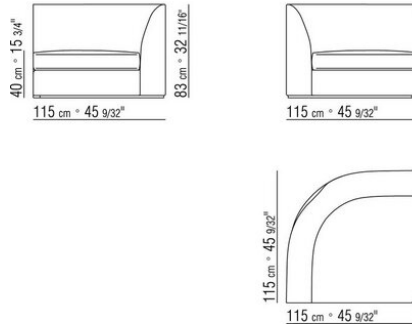

COD. 01IA18