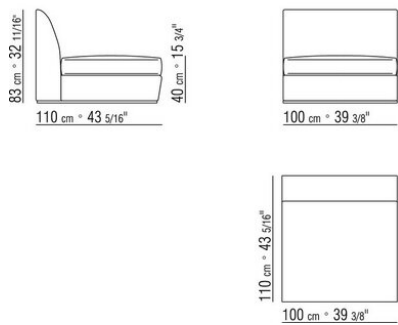

Обивка несъемная, из ткани или из кожи.

Окантовка обивки из репсовой ленты любого цвета по каталогу образцов. Для кожаной обивки окантовка выполняется из такой же кожи.

COD. 01IA03

COD. 01IA04

COD. 01IA06