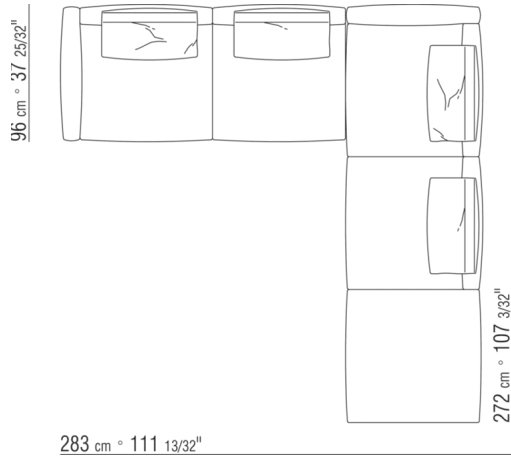

Bezug: abziehbarer stoffbezug.

Cover: aus wasserdichtem material. Die Schutzhülle ist auf Anfrage gegen

COD. 0274G5

COD. 0274G6

0274XA

N.1 COD.0274B3 - ENDELEMENT L CM.187 x96
N.1 COD.0274C7 - LANGE ECKE L CM.272 x96

0274XB

N.1 COD.0274D8 - ENDELEMENT R MIT HOLZABLAGE
CM.170 x96
N.1 COD.0274B2 - ENDELEMENT R CM.187 x96
N.1 COD.0274D9 - ENDELEMENT L MIT HOLZABLAGE
CM.170 x96