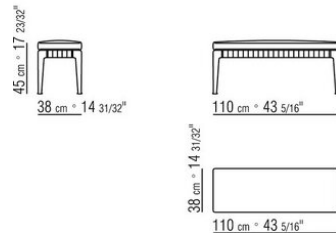

Bezug: abziehbarer stoffbezug.

Cover: aus wasserdichtem material. Die Schutzhülle ist auf Anfrage gegen

COD. 0274G5

COD. 0274G6

0274XA

N.1 COD.0274B3 - ENDELEMENT L CM.187 x96
N.1 COD.0274C7 - LANGE ECKE L CM.272 x96