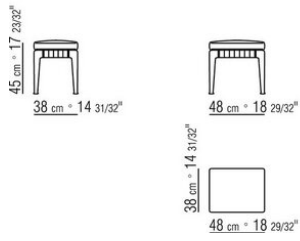

Bezug: abziehbarer stoffbezug.

Cover: aus wasserdichtem material. Die Schutzhülle ist auf Anfrage gegen

COD. 0274G5

COD. 0274G6

0274XA

N.1 COD.0274B3 - ENDELEMENT L CM.187 x96
N.1 COD.0274C7 - LANGE ECKE L CM.272 x96