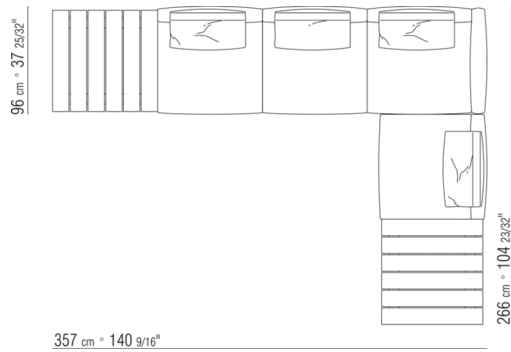

N.1 COD.0274D8 - ENDELEMENT R MIT HOLZABLAGE
CM.170 x96
N.1 COD.0274B2 - ENDELEMENT R CM.187 x96
N.1 COD.0274D9 - ENDELEMENT L MIT HOLZABLAGE
CM.170 x96