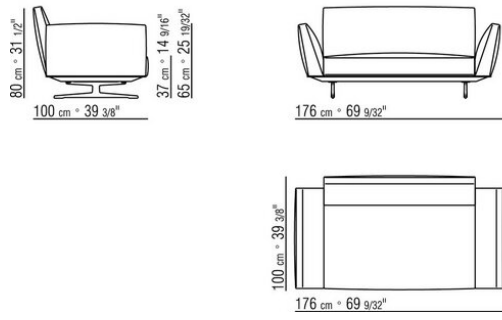

COD. 015R06