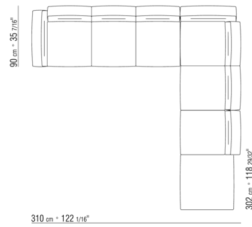

COD. 023601

0236XA

N.1 COD.023617 - COTE G CM.280 x100
N.1 COD.023627 - COTE TERMINAL G CM.280 x100
N.8 COD.023699 - COUSSIN CM.57 x48

0236XB

N.1 COD.0236B5 - COTE G CM.220 x90
N.1 COD.0236B3 - COTE G CM.155 x90
N.1 COD.0236D1 - ELEMENT TERMINAL G CM.147 x90
N.7 COD.023699 - COUSSIN CM.57 x48

0236XC

N.1 COD.023627 - COTE TERMINAL G CM.280 x100
N.1 COD.023605 - CANAPE CM.305 x100