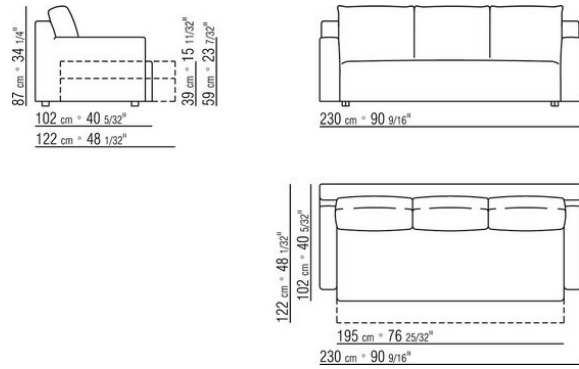

GUIDO ROSATI **1999**

沙发床

| GUIDO ROSATI | 1999

金属结构，填充物采用延展性聚氨酯，表面覆盖双层保护织物
坐椅可通过专利机制延长
靠垫采用聚氨酯和涤纶
Winyquattro / Winycinque版本采用无菌鹅绒（获意大利羽绒羽毛制成品质量协会ASSOPIUMA金标认证）
床板采用木条床垫架

覆盖面料有织物与真皮版本可选，均可拆卸
沙发床 175 床垫 cm 140x195
沙发床 195 床垫 cm 160x195
沙发床 215 床垫 cm 180x195
沙发床 230 床垫 cm 95x195
专利号01298766

Flexform

保留在任何时候对其产品进行其认为适当的改进或修改的权利，包括美学性质、技术性质、尺寸和材料等方面，恕不另行通知。

沙发床

COD. 010412

COD. 010413

COD. 010414

COD. 010415

COD. 010422