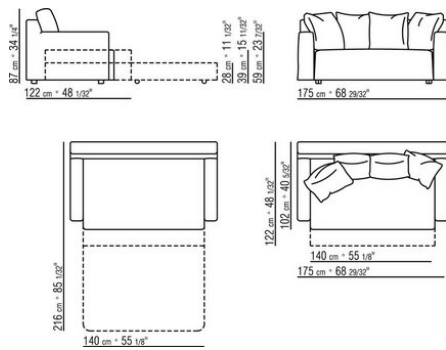

GUIDO ROSATI **1999**

沙发床

| GUIDO ROSATI | 1999

金属结构，填充物采用延展性聚氨酯，表面覆盖双层保护织物
坐椅可通过专利机制延长
靠垫采用聚氨酯和涤纶
Winyquattro / Winycinque版本采用无菌鹅绒（获意大利羽绒羽毛制成品质量协会ASSOPIUMA金标认证）
床板采用木条床垫架

覆盖面料有织物与真皮版本可选，均可拆卸
沙发床 175 床垫 cm 140x195
沙发床 195 床垫 cm 160x195
沙发床 215 床垫 cm 180x195
沙发床 230 床垫 cm 95x195
专利号01298766

Flexform

保留在任何时候对其产品进行其认为适当的改进或修改的权利，包括美学性质、技术性质、尺寸和材料等方面，恕不另行通知。

沙发床

COD. 010412

COD. 010413

COD. 010414

COD. 010415

COD. 010422