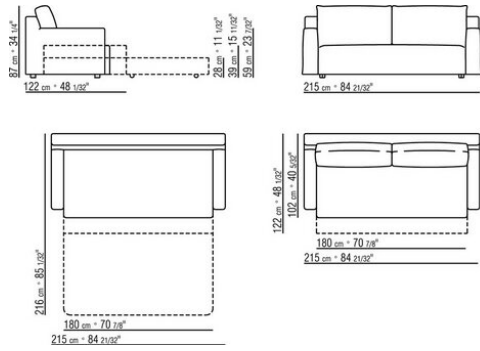

GUIDO ROSATI **1999**

沙发床

| GUIDO ROSATI | 1999

金属结构，填充物采用延展性聚氨酯，表面覆盖双层保护织物
坐椅可通过专利机制延长
靠垫采用聚氨酯和涤纶
Winyquattro / Winycinque版本采用无菌鹅绒（获意大利羽绒羽毛制成品质量协会ASSOPIUMA金标认证）
床板采用木条床垫架

覆盖面料有织物与真皮版本可选，均可拆卸
沙发床 175 床垫 cm 140x195
沙发床 195 床垫 cm 160x195
沙发床 215 床垫 cm 180x195
沙发床 230 床垫 cm 95x195
专利号01298766

Flexform

保留在任何时候对其产品进行其认为适当的改进或修改的权利，包括美学性质、技术性质、尺寸和材料等方面，恕不另行通知。

沙发床

COD. 010412

COD. 010413

COD. 010414

COD. 010415

COD. 010422