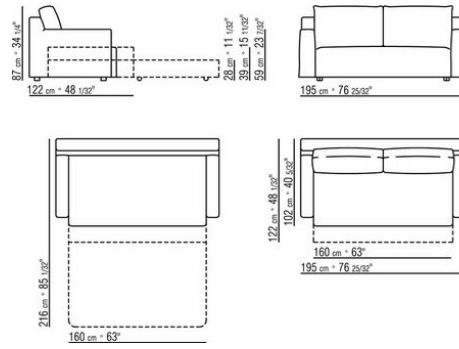

GUIDO ROSATI **1999**

沙发床

| GUIDO ROSATI | 1999

金属结构，填充物采用延展性聚氨酯，表面覆盖双层保护织物
坐椅可通过专利机制延长
靠垫采用聚氨酯和涤纶
Winyquattro / Winycinque版本采用无菌鹅绒（获意大利羽绒羽毛制成品质量协会ASSOPIUMA金标认证）
床板采用木条床垫架

覆盖面料有织物与真皮版本可选，均可拆卸
沙发床 175 床垫 cm 140x195
沙发床 195 床垫 cm 160x195
沙发床 215 床垫 cm 180x195
沙发床 230 床垫 cm 95x195
专利号01298766

Flexform

保留在任何时候对其产品进行其认为适当的改进或修改的权利，包括美学性质、技术性质、尺寸和材料等方面，恕不另行通知。

沙发床

COD. 010412

COD. 010413

COD. 010414

COD. 010415

COD. 010422