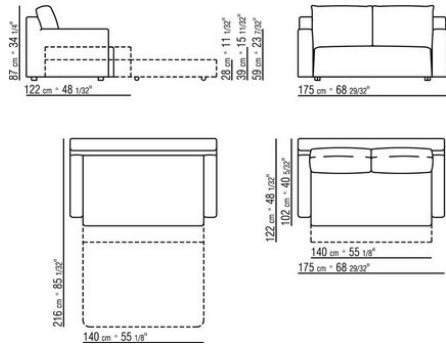

GUIDO ROSATI **1999**

沙发床

| GUIDO ROSATI | 1999

金属结构，填充物采用延展性聚氨酯，表面覆盖双层保护织物
坐椅可通过专利机制延长
靠垫采用聚氨酯和涤纶
Winyquattro / Winycinque版本采用无菌鹅绒（获意大利羽绒羽毛制成品质量协会ASSOPIUMA金标认证）
床板采用木条床垫架

覆盖面料有织物与真皮版本可选，均可拆卸
沙发床 175 床垫 cm 140x195
沙发床 195 床垫 cm 160x195
沙发床 215 床垫 cm 180x195
沙发床 230 床垫 cm 95x195
专利号01298766

Flexform

保留在任何时候对其产品进行其认为适当的改进或修改的权利，包括美学性质、技术性质、尺寸和材料等方面，恕不另行通知。

沙发床

COD. 010412

COD. 010413

COD. 010414

COD. 010415

COD. 010422