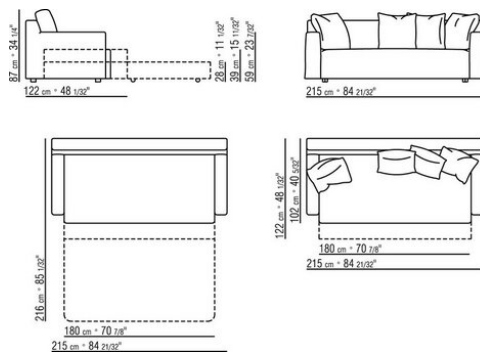

COD. 010424