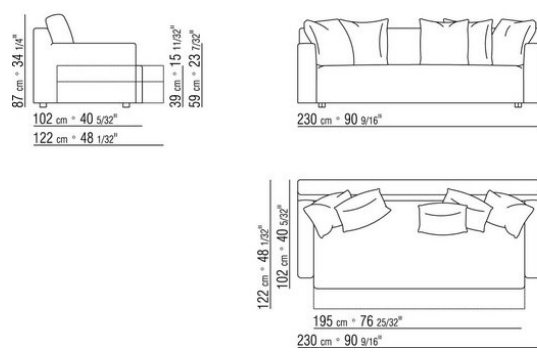

COD. 010425