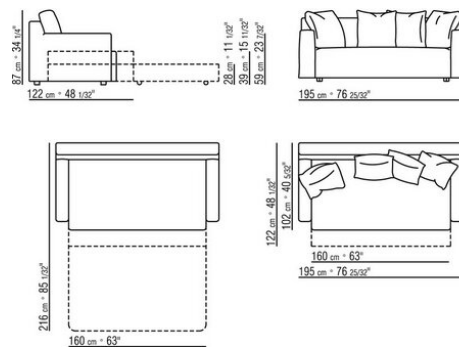

COD. 010423