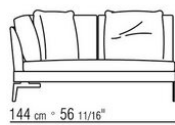

COD. 014W49