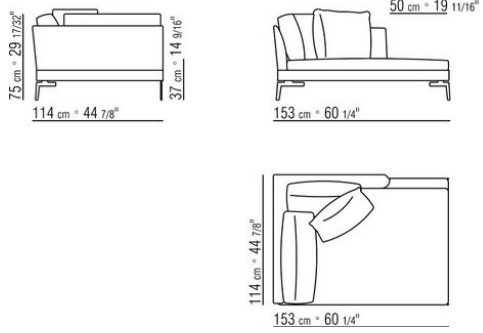

COD. 014W51

COD. 014W59

014WXC

- N.1 COD.014W55 - ЛЕВАЯ СТОРОНА СМ.209 x114
- N.1 COD.014W59 - ЛЕВОСТОРОННИЙ ТЕРМИНАЛЬНЫЙ МОДУЛЬ СМ.209 x114
- N.5 COD.014W98 - ПОДУШКА СМ.46 x46

---

014WXD

- N.1 COD.014W45 - ЛЕВАЯ СТОРОНА СМ.144 x114
- N.1 COD.014W48 - УГОЛ СМ.144 x114
- N.1 COD.014W44 - ПРАВАЯ СТОРОНА СМ.144 x114
- N.6 COD.014W98 - ПОДУШКА СМ.46 x46