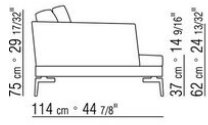

COD. 014W43