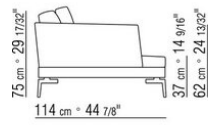

COD. 014W47