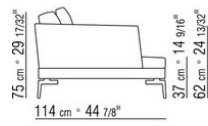

COD. 014W55