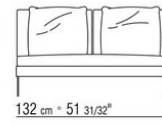

COD. 014W46