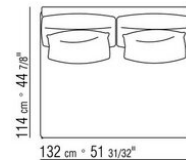

COD. 014W46