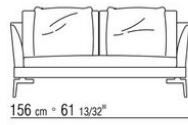

COD. 014W42