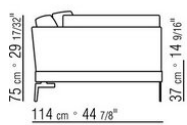

COD. 014W49