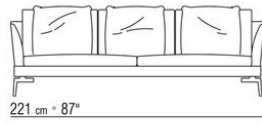

COD. 014W43