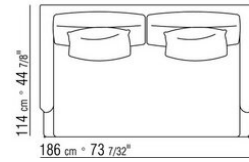

COD. 014W47