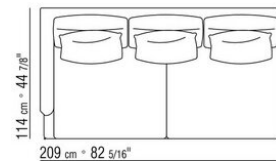

COD. 014W55