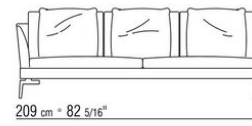

COD. 014W55