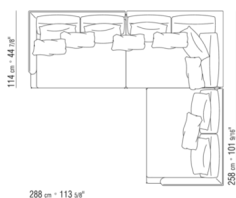

COD. 014W51

COD. 014W59

014WXC

- N.1 COD.014W55 - ЛЕВАЯ СТОРОНА СМ.209 x114
- N.1 COD.014W59 - ЛЕВОСТОРОННИЙ ТЕРМИНАЛЬНЫЙ МОДУЛЬ СМ.209 x114
- N.5 COD.014W98 - ПОДУШКА СМ.46 x46

---

014WXD

- N.1 COD.014W45 - ЛЕВАЯ СТОРОНА СМ.144 x114
- N.1 COD.014W48 - УГОЛ СМ.144 x114
- N.1 COD.014W44 - ПРАВАЯ СТОРОНА СМ.144 x114
- N.6 COD.014W98 - ПОДУШКА СМ.46 x46