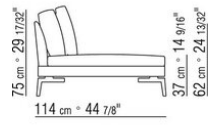

COD. 014W46