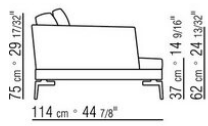

COD. 014W45