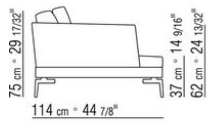

COD. 014W42