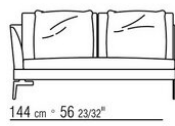

COD. 014W45