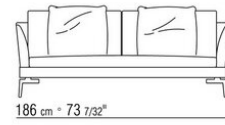

COD. 014W47