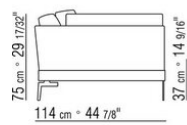

COD. 014W51

COD. 014W59

014WXC

- N.1 COD.014W55 - ЛЕВАЯ СТОРОНА СМ.209 x114
- N.1 COD.014W59 - ЛЕВОСТОРОННИЙ ТЕРМИНАЛЬНЫЙ МОДУЛЬ СМ.209 x114
- N.5 COD.014W98 - ПОДУШКА СМ.46 x46

---

014WXD

- N.1 COD.014W45 - ЛЕВАЯ СТОРОНА СМ.144 x114
- N.1 COD.014W48 - УГОЛ СМ.144 x114
- N.1 COD.014W44 - ПРАВАЯ СТОРОНА СМ.144 x114
- N.6 COD.014W98 - ПОДУШКА СМ.46 x46