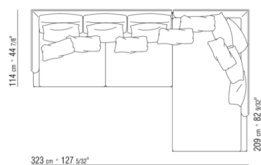

COD. 014W51

COD. 014W59

014WXC

- N.1 COD.014W55 - ЛЕВАЯ СТОРОНА СМ.209 x114
- N.1 COD.014W59 - ЛЕВОСТОРОННИЙ ТЕРМИНАЛЬНЫЙ МОДУЛЬ СМ.209 x114
- N.5 COD.014W98 - ПОДУШКА СМ.46 x46

---

014WXD

- N.1 COD.014W45 - ЛЕВАЯ СТОРОНА СМ.144 x114
- N.1 COD.014W48 - УГОЛ СМ.144 x114
- N.1 COD.014W44 - ПРАВАЯ СТОРОНА СМ.144 x114
- N.6 COD.014W98 - ПОДУШКА СМ.46 x46