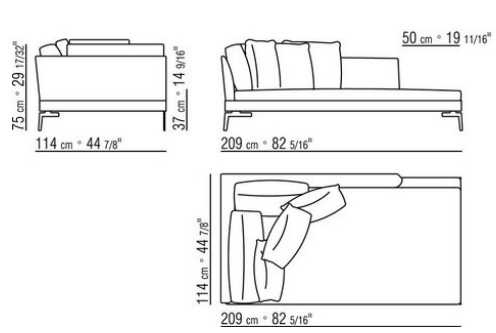

COD. 014W51

COD. 014W59

014WXC

- N.1 COD.014W55 - ЛЕВАЯ СТОРОНА СМ.209 x114
- N.1 COD.014W59 - ЛЕВОСТОРОННИЙ ТЕРМИНАЛЬНЫЙ МОДУЛЬ СМ.209 x114
- N.5 COD.014W98 - ПОДУШКА СМ.46 x46

---

014WXD

- N.1 COD.014W45 - ЛЕВАЯ СТОРОНА СМ.144 x114
- N.1 COD.014W48 - УГОЛ СМ.144 x114
- N.1 COD.014W44 - ПРАВАЯ СТОРОНА СМ.144 x114
- N.6 COD.014W98 - ПОДУШКА СМ.46 x46