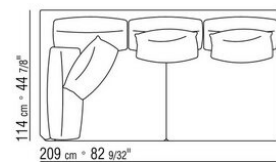

COD. 014W51

COD. 014W59

014WXC

- N.1 COD.014W55 - ЛЕВАЯ СТОРОНА СМ.209 x114
- N.1 COD.014W59 - ЛЕВОСТОРОННИЙ ТЕРМИНАЛЬНЫЙ МОДУЛЬ СМ.209 x114
- N.5 COD.014W98 - ПОДУШКА СМ.46 x46

---

014WXD

- N.1 COD.014W45 - ЛЕВАЯ СТОРОНА СМ.144 x114
- N.1 COD.014W48 - УГОЛ СМ.144 x114
- N.1 COD.014W44 - ПРАВАЯ СТОРОНА СМ.144 x114
- N.6 COD.014W98 - ПОДУШКА СМ.46 x46