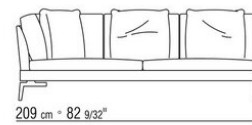

COD. 014W51

COD. 014W59

014WXC

- N.1 COD.014W55 - ЛЕВАЯ СТОРОНА СМ.209 x114
- N.1 COD.014W59 - ЛЕВОСТОРОННИЙ ТЕРМИНАЛЬНЫЙ МОДУЛЬ СМ.209 x114
- N.5 COD.014W98 - ПОДУШКА СМ.46 x46

---

014WXD

- N.1 COD.014W45 - ЛЕВАЯ СТОРОНА СМ.144 x114
- N.1 COD.014W48 - УГОЛ СМ.144 x114
- N.1 COD.014W44 - ПРАВАЯ СТОРОНА СМ.144 x114
- N.6 COD.014W98 - ПОДУШКА СМ.46 x46