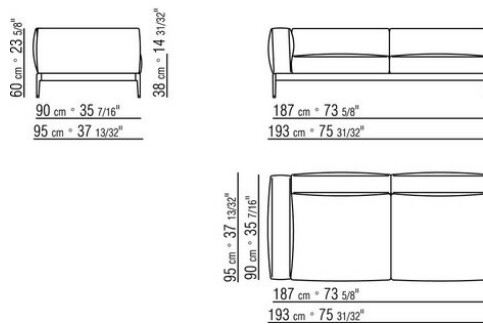

**Perfil tapicería** la confección, tanto en tela como en piel, incluye un perfil de grosgrain que se puede realizar en todos los colores del muestrario.

**Las dimensiones del reposabrazos y del respaldo deben considerarse indicativas**

COD. 0255A3

COD. 0255A4

COD. 0255A5

COD. 0255A8

COD. 0255A9

COD. 0255B3

COD. 0255B5

COD. 0255B7