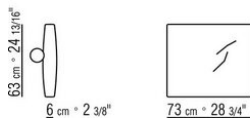

COD. 025531

COD. 025547

COD. 025551

COD. 025598

COD. 025595

COD. 025596

0255XA

- N.1 COD.0255A5 - SOFA' CM.300 x95
- N.4 COD.025596 - COJIN CON RULO CM.73 x63
- N.1 COD.0255D1 - MODULO TERMINAL IZQ CM.170 x95
- N.3 COD.025598 - COJIN CM.52 x48

0255XB

- N.1 COD.025517 - FINAL IZQ CM.278 x105
- N.1 COD.0255C7 - DORMEUSE FINAL IZQ CM.95 x278
- N.5 COD.025596 - COJIN CON RULO CM.73 x63
- N.3 COD.025598 - COJIN CM.52 x48