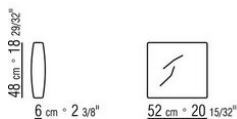

COD. 025531

COD. 025547

COD. 025551

COD. 025598

COD. 025595

COD. 025596

0255XA

- N.1 COD.0255A5 - SOFA' CM.300 x95
- N.4 COD.025596 - COJIN CON RULO CM.73 x63
- N.1 COD.0255D1 - MODULO TERMINAL IZQ CM.170 x95
- N.3 COD.025598 - COJIN CM.52 x48

0255XB

- N.1 COD.025517 - FINAL IZQ CM.278 x105
- N.1 COD.0255C7 - DORMEUSE FINAL IZQ CM.95 x278
- N.5 COD.025596 - COJIN CON RULO CM.73 x63
- N.3 COD.025598 - COJIN CM.52 x48